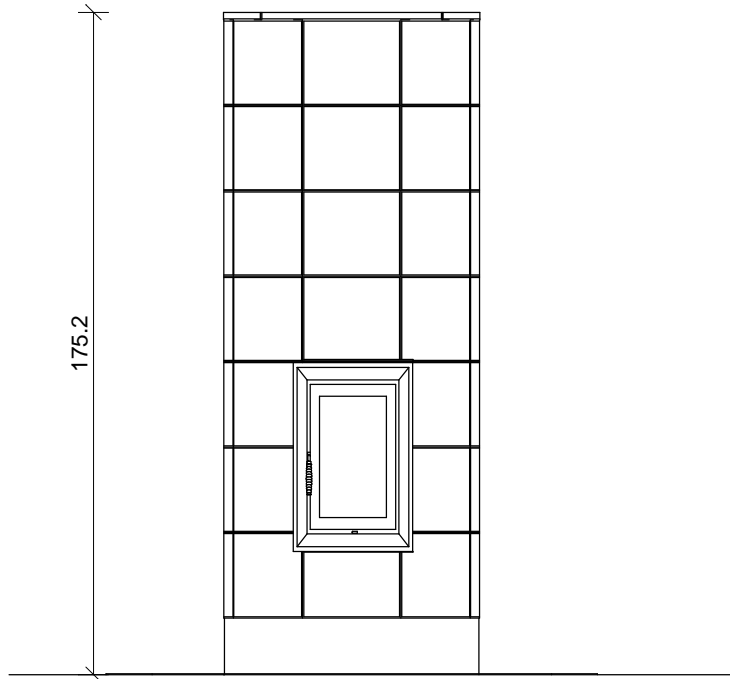

Zeichnung Nr.: 9658

Die Glasurauswahl nehmen Sie bitte gemäß unseren aktuell gültigen Glasurmustern vor.

| | | | |
|------------------------------------|---------------------------|----------------|----------------------------------------------------------------------------------------------------------------------------------------------------------------------------------------------------------------------------------------------------------|
| Kunde | Zeichnung Nr. 9658 | |  SOMMERHUBER Keramik Manufaktur Steyr 1491 Sommerhuber GmbH, Resthofstraße 69, A-4400 Steyr Tel. Nr. +43/7252/893 - 0 Fax Nr. +43/7252/893 - 410 |
| Keramik 078 Struktur-Kachel | Maßstab | Gez. bt | |
| Technik Ortner | | | |

Alle Maßangaben sind Zirkawerte aufgrund Toleranzen des keramischen Materials und unterschiedlicher Fugenbreite.
 Diese Zeichnung ist eine unverbindliche gestalterische Planung, für die wir keinerlei Haftung übernehmen. Die korrekte technische Realisierung obliegt dem verantwortlichen Bauausführenden.
 Diese Zeichnung ist unser geistiges Eigentum und darf lt. Gesetz (BGBl417/1920) ohne unsere Zustimmung weder an dritte Personen ausgefolgt, noch mißbräuchlich verwendet oder vervielfältigt werden.