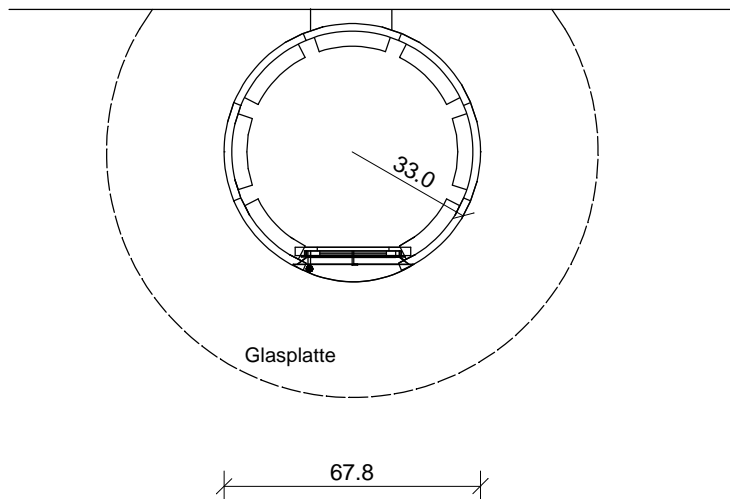

Zeichnung Nr.: 9658

Die Glasurauswahl nehmen Sie bitte gemäß unseren aktuell gültigen Glasurmustern vor.

| | | | |
|------------------------------------|---------------------------|----------------|----------------------------------------------------------------------------------------------------------------------------------------------------------------------------------------------------------------------------------------------------------|
| Kunde | Zeichnung Nr. 9658 | |  SOMMERHUBER Keramik Manufaktur Steyr 1491 Sommerhuber GmbH, Resthofstraße 69, A-4400 Steyr Tel. Nr. +43/7252/893 - 0 Fax Nr. +43/7252/893 - 410 |
| Keramik 078 Struktur-Kachel | Maßstab | Gez. bt | |
| Technik Ortner | | | |

Alle Maßangaben sind Zirkawerte aufgrund Toleranzen des keramischen Materials und unterschiedlicher Fugenbreite.
 Diese Zeichnung ist eine unverbindliche gestalterische Planung, für die wir keinerlei Haftung übernehmen. Die korrekte technische Realisierung obliegt dem verantwortlichen Bauausführenden.
 Diese Zeichnung ist unser geistiges Eigentum und darf lt. Gesetz (BGBl417/1920) ohne unsere Zustimmung weder an dritte Personen ausgefolgt, noch mißbräuchlich verwendet oder vervielfältigt werden.