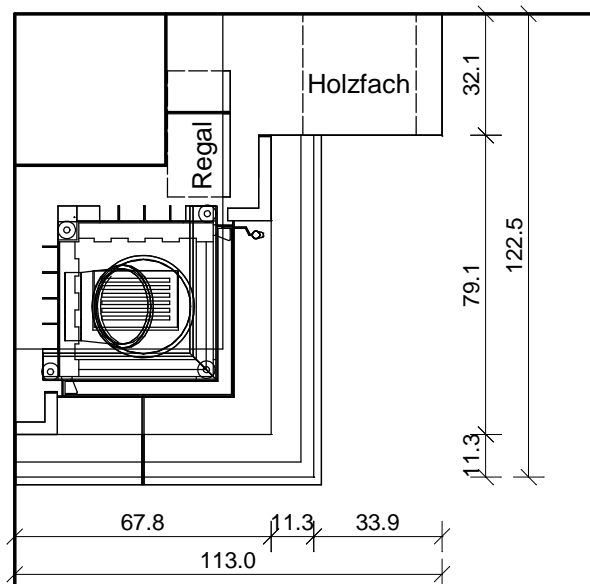

Foto Nr.: 2024

Die Glasurauswahl nehmen Sie bitte gemäß unseren aktuell gültigen Glasurmustern vor.

Kunde	Zeichnung Nr.	9443	<p>Sommerhuber GmbH, Resthofstraße 69, A-4400 Steyr Tel. Nr. +43/7252/893 - 0 Fax Nr. +43/7252/893 - 410</p>	
Keramik	207 Feuertisch/ 378 Kachel Ganz Groß			Maßstab
Technik	Spartherm Linear Mini 2L 50 - 4s			

Alle Maßangaben sind Zirkwerte aufgrund Toleranzen des keramischen Materials und unterschiedlicher Fugenbreite.
 Diese Zeichnung ist eine unverbindliche gestalterische Planung, für die wir keinerlei Haftung übernehmen. Die korrekte technische Realisierung obliegt dem verantwortlichen Bauausführenden.
 Diese Zeichnung ist unser geistiges Eigentum und darf lt. Gesetz (BGBl417/1920) ohne unsere Zustimmung weder an dritte Personen ausgefolgt, noch mißbräuchlich verwendet oder vervielfältigt werden.