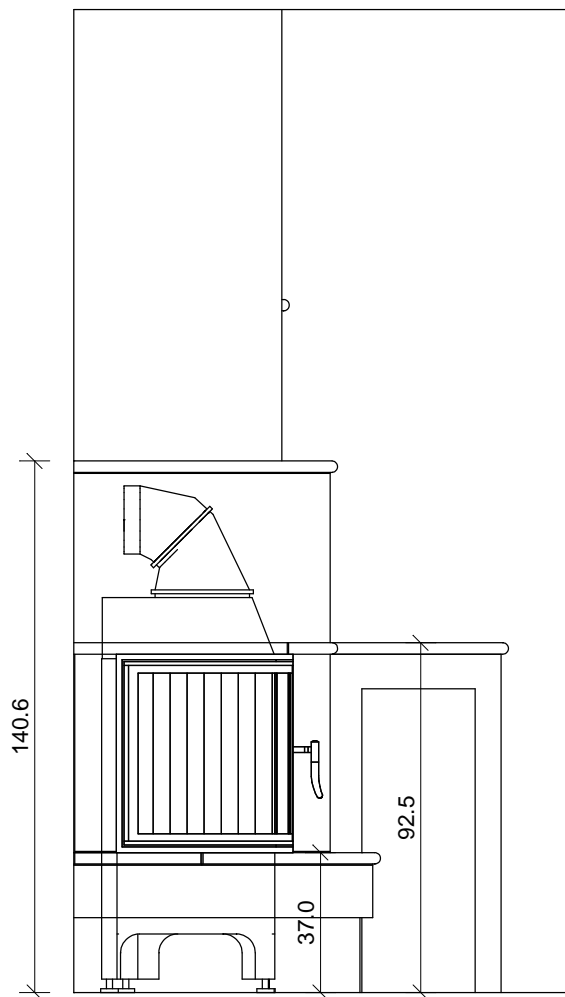

Foto Nr.: 2024

Die Glasurauswahl nehmen Sie bitte gemäß unseren aktuell gültigen Glasurmustern vor.

Kunde	Zeichnung Nr.	9443	<p>Sommerhuber GmbH, Resthofstraße 69, A-4400 Steyr Tel. Nr. +43/7252/893 - 0 Fax Nr. +43/7252/893 - 410</p>	
Keramik	207 Feuertisch/ 378 Kachel Ganz Groß			Maßstab
Technik	Spartherm Linear Mini 2L 50 - 4s			

Alle Maßangaben sind Zirkwerte aufgrund Toleranzen des keramischen Materials und unterschiedlicher Fugenbreite.
 Diese Zeichnung ist eine unverbindliche gestalterische Planung, für die wir keinerlei Haftung übernehmen. Die korrekte technische Realisierung obliegt dem verantwortlichen Bauausführenden.
 Diese Zeichnung ist unser geistiges Eigentum und darf lt. Gesetz (BGBl417/1920) ohne unsere Zustimmung weder an dritte Personen ausgefolgt, noch mißbräuchlich verwendet oder vervielfältigt werden.