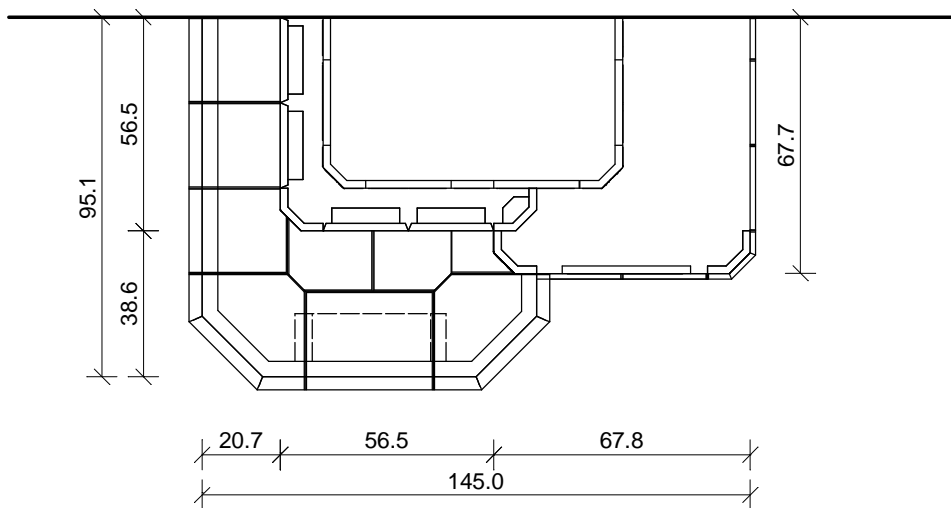

Foto Nr.: 2026

Die Glasurauswahl nehmen Sie bitte gemäß unseren aktuell gültigen Glasurmustern vor.

Kunde	Zeichnung Nr.	9434	 <p>Sommerhuber GmbH, Resthofstraße 69, A-4400 Steyr Tel. Nr. +43/7252/893 - 0 Fax Nr. +43/7252/893 - 410</p>	
Keramik	385 Eiche/ 078 Strukturkachel			Maßstab
Technik				

Alle Maßangaben sind Zirkawerte aufgrund Toleranzen des keramischen Materials und unterschiedlicher Fugenbreite.
 Diese Zeichnung ist eine unverbindliche gestalterische Planung, für die wir keinerlei Haftung übernehmen. Die korrekte technische Realisierung obliegt dem verantwortlichen Bauausführenden.
 Diese Zeichnung ist unser geistiges Eigentum und darf lt. Gesetz (BGBl417/1920) ohne unsere Zustimmung weder an dritte Personen ausgefolgt, noch mißbräuchlich verwendet oder vervielfältigt werden.