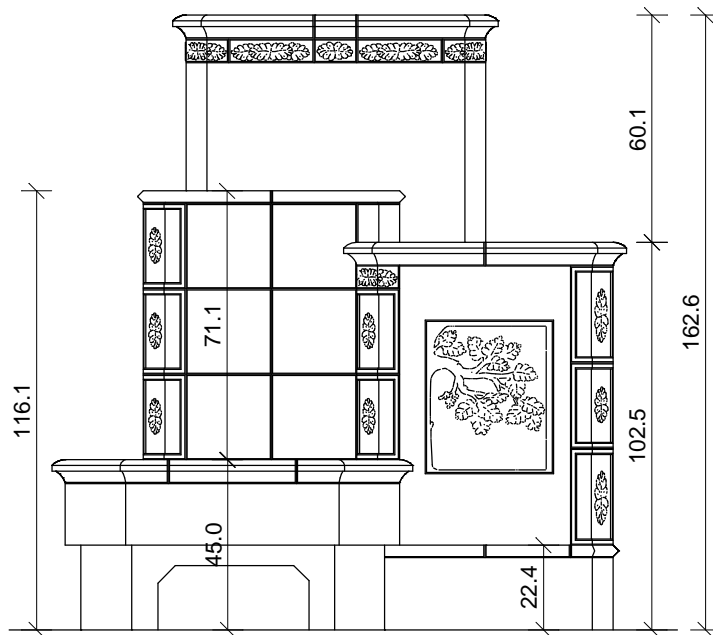

Foto Nr.: 2026

Die Glasurauswahl nehmen Sie bitte gemäß unseren aktuell gültigen Glasurmustern vor.

Kunde	Zeichnung Nr.	9434	 <p>Sommerhuber GmbH, Resthofstraße 69, A-4400 Steyr Tel. Nr. +43/7252/893 - 0 Fax Nr. +43/7252/893 - 410</p>	
Keramik	385 Eiche/ 078 Strukturkachel			Maßstab
Technik				

Alle Maßangaben sind Zirkawerte aufgrund Toleranzen des keramischen Materials und unterschiedlicher Fugenbreite.
 Diese Zeichnung ist eine unverbindliche gestalterische Planung, für die wir keinerlei Haftung übernehmen. Die korrekte technische Realisierung obliegt dem verantwortlichen Bauausführenden.
 Diese Zeichnung ist unser geistiges Eigentum und darf lt. Gesetz (BGBl417/1920) ohne unsere Zustimmung weder an dritte Personen ausgefolgt, noch mißbräuchlich verwendet oder vervielfältigt werden.