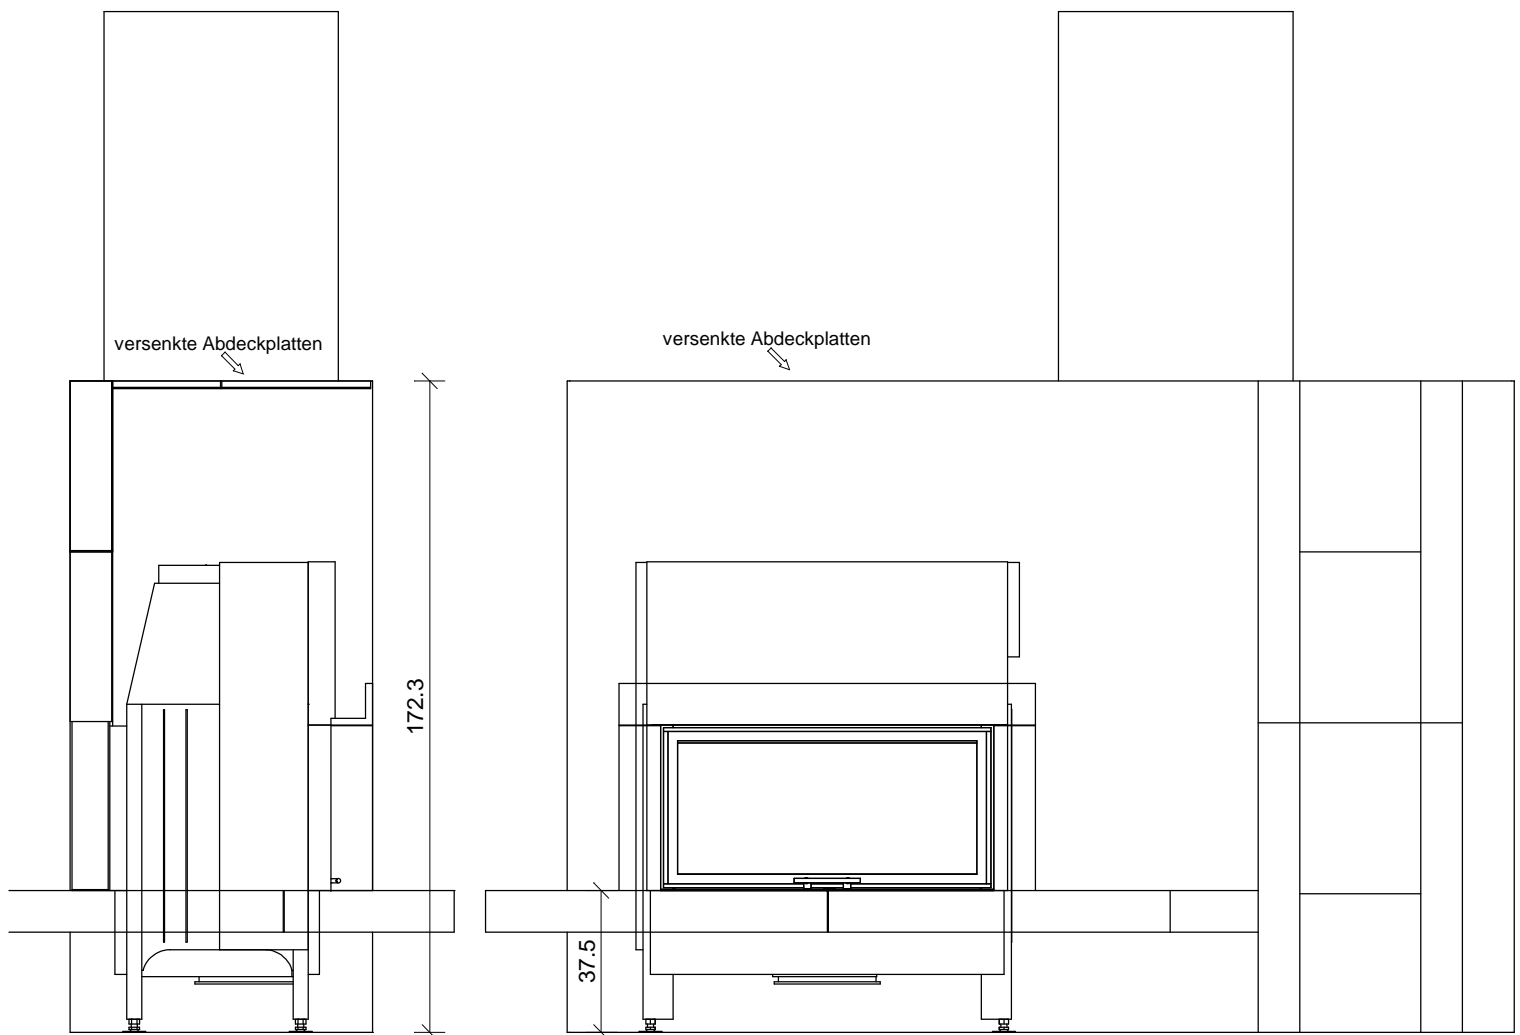

Foto Nr.: 2006

Die Glasurauswahl nehmen Sie bitte gemäß unseren aktuell gültigen Glasurmustern vor.

Foto Nr.: 2006

Die Glasurauswahl nehmen Sie bitte gemäß unseren aktuell gültigen Glasurmustern vor.

Kunde	Zeichnung Nr.	7997	 <p>Sommerhuber GmbH, Resthofstraße 69, A-4400 Steyr Tel. Nr. +43/7252/893 - 0 Fax Nr. +43/7252/893 - 410</p>	
Keramik	179 Feuertisch/ 240 Feuerrahmen			Maßstab
Technik	Spartherm Linear Varia A FDh - 4s			

Alle Maßangaben sind Zirkwerte aufgrund Toleranzen des keramischen Materials und unterschiedlicher Fugenbreite.
 Diese Zeichnung ist eine unverbindliche gestalterische Planung, für die wir keinerlei Haftung übernehmen. Die korrekte technische Realisierung obliegt dem verantwortlichen Bauausführenden.
 Diese Zeichnung ist unser geistiges Eigentum und darf lt. Gesetz (BGBl417/1920) ohne unsere Zustimmung weder an dritte Personen ausgefolgt, noch mißbräuchlich verwendet oder vervielfältigt werden.

Menge	Artikelnr	Bezeichnung	Preis, KE	Gesamtpreis	Gesamt-KE
11 ST	179810	Plattsims 179 88x44cm - H=11cm 000 - Glasur ?	33,00	0,00	363,00
17 ST	216444	Abdeckplatte 216 44.7x44.7 000 - Glasur ?	6,50	0,00	110,50
2 ST	240000	Feuerrahmen glatt - dezent 110x11x11 000 - Glasur ?	19,00	0,00	38,00
				0,00	511,50