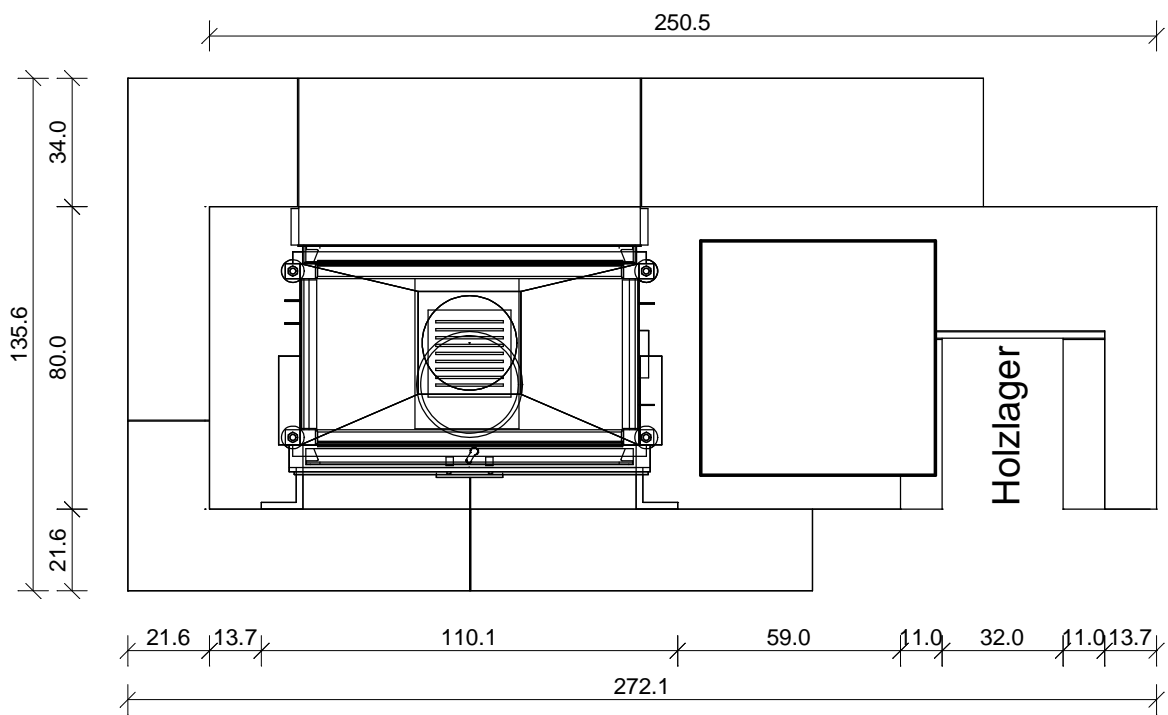

Foto Nr.: 2006

Die Glasurauswahl nehmen Sie bitte gemäß unseren aktuell gültigen Glasurmustern vor.

Foto Nr.: 2006

Die Glasurauswahl nehmen Sie bitte gemäß unseren aktuell gültigen Glasurmustern vor.

Kunde	Zeichnung Nr.	7997	 <p>Sommerhuber GmbH, Resthofstraße 69, A-4400 Steyr Tel. Nr. +43/7252/893 - 0 Fax Nr. +43/7252/893 - 410</p>	
Keramik	179 Feuertisch/ 240 Feuerrahmen			Maßstab
Technik	Spartherm Linear Varia A FDh - 4s			

Alle Maßangaben sind Zirkwerte aufgrund Toleranzen des keramischen Materials und unterschiedlicher Fugenbreite.
 Diese Zeichnung ist eine unverbindliche gestalterische Planung, für die wir keinerlei Haftung übernehmen. Die korrekte technische Realisierung obliegt dem verantwortlichen Bauausführenden.
 Diese Zeichnung ist unser geistiges Eigentum und darf lt. Gesetz (BGBl417/1920) ohne unsere Zustimmung weder an dritte Personen ausgefolgt, noch mißbräuchlich verwendet oder vervielfältigt werden.