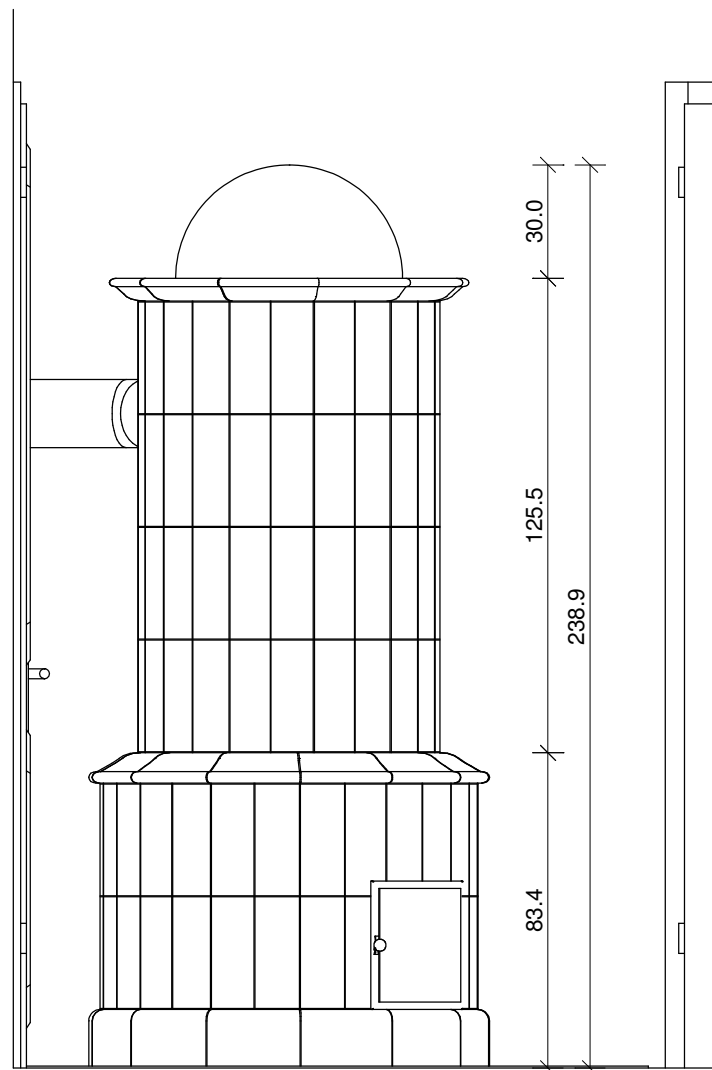

Zeichnung Nr. 3012

Die Glasurauswahl nehmen Sie bitte gemäß unseren aktuell gültigen Glasurmustern vor.

### Kloster Walderbach

Die Glasurauswahl nehmen Sie bitte gemäß unseren aktuell gültigen Glasurmustern vor.

Kunde	Zeichnung Nr.	15 202	 <p>Sommerhuber GmbH, Resthofstraße 69, A-4400 Steyr Tel. Nr. +43/7252/893 - 0 Fax Nr. +43/7252/893 - 410</p>
Keramik	Kloster Walderbach	Maßstab	
Technik	Gast KOT passend zu Radius 50		

Alle Maßangaben sind Zirkwerte aufgrund Toleranzen des keramischen Materials und unterschiedlicher Fugenbreite.  
 Diese Zeichnung ist eine unverbindliche gestalterische Planung, für die wir keinerlei Haftung übernehmen. Die korrekte technische Realisierung obliegt dem verantwortlichen Bauausführenden.  
 Diese Zeichnung ist unser geistiges Eigentum und darf lt. Gesetz (BGBl417/1920) ohne unsere Zustimmung weder an dritte Personen ausgeföhrt, noch mißbräuchlich verwendet oder vervielfältigt werden.

# Ofen KLOSTER WALDERBACH

Nummer	Bezeichnung	Maß	Stück	KGE je Stück	Preis einfärbig mit Kuppel, abgestuft
062 601	Kuppel	D = 60	1	70,0	70,0
062 455	Plattsims rund	D = 88, h=6	11	6,5	71,5
062 110	Rundofenkachel	D = 80, h=29,5	83	3,7	325,6
062 355	Einsprungsims rund	D = 106, h=8	13	7,5	97,5
062 100	Rundofenkachel	D = 100, h=29,5	73	3,7	288,6
062 255	Fußsims rund	D = 106, h=15	13	7,5	97,5
	Zusätzliche Teile				
036 510	Putzdeckel	11:16		0,9	
062 000	Kachel	12:29,5		3,5	
062 200	Fußsims gerade	24 cm		6,0	
062 300	Einsprungsims gerade	24 cm		6,0	
271 520	Rauchrohr			11,0	
215 429	Abdeckplatte	22:22		3,0	
	<b>Gesamt:</b>				<b>950</b>