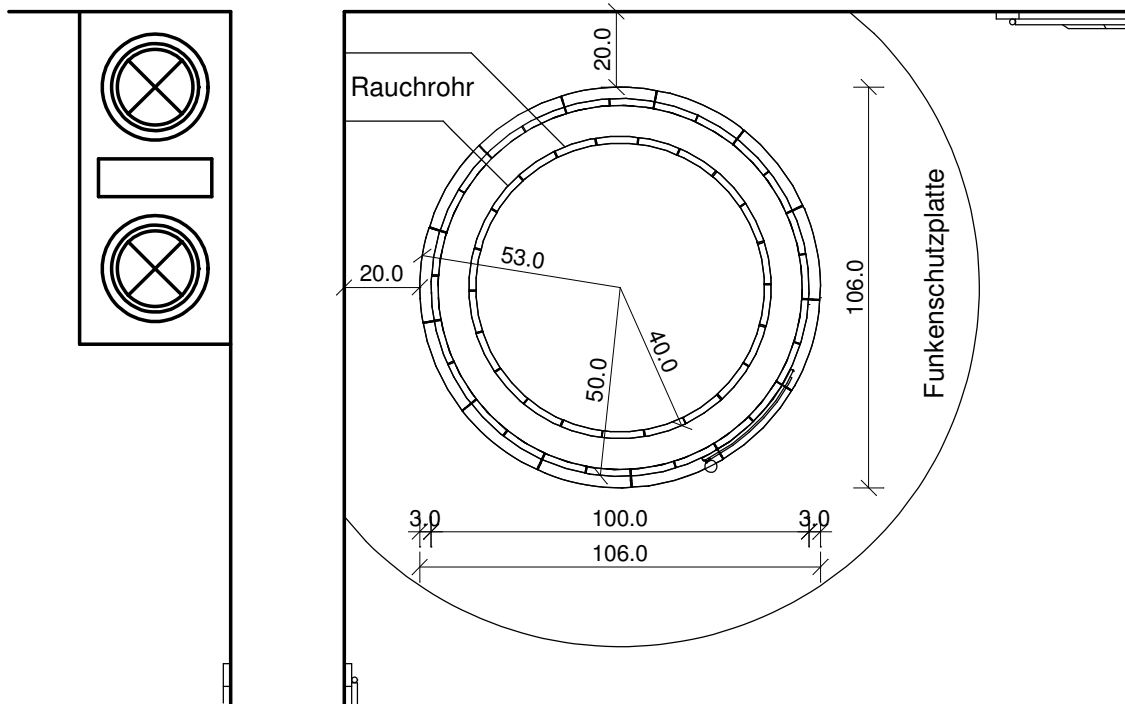

Zeichnung Nr. 3012

Die Glasurauswahl nehmen Sie bitte gemäß unseren aktuell gültigen Glasurmustern vor.

### Kloster Walderbach

Die Glasurauswahl nehmen Sie bitte gemäß unseren aktuell gültigen Glasurmustern vor.

Kunde	Zeichnung Nr.	15 202	 <p>Sommerhuber GmbH, Resthofstraße 69, A-4400 Steyr Tel. Nr. +43/7252/893 - 0 Fax Nr. +43/7252/893 - 410</p>
Keramik	Kloster Walderbach	Maßstab	
Technik	Gast KOT passend zu Radius 50		

Alle Maßangaben sind Zirkwerte aufgrund Toleranzen des keramischen Materials und unterschiedlicher Fugenbreite.  
 Diese Zeichnung ist eine unverbindliche gestalterische Planung, für die wir keinerlei Haftung übernehmen. Die korrekte technische Realisierung obliegt dem verantwortlichen Bauausführenden.  
 Diese Zeichnung ist unser geistiges Eigentum und darf lt. Gesetz (BGBl417/1920) ohne unsere Zustimmung weder an dritte Personen ausgeföhrt, noch mißbräuchlich verwendet oder vervielfältigt werden.

# Ofen KLOSTER WALDERBACH

Nummer	Bezeichnung	Maß	Stück	KGE je Stück	Preis einfärbig mit Kuppel, abgestuft
062 601	Kuppel	D = 60	1	70,0	70,0
062 455	Plattsims rund	D = 88, h=6	11	6,5	71,5
062 110	Rundofenkachel	D = 80, h=29,5	83	3,7	325,6
062 355	Einsprungsims rund	D = 106, h=8	13	7,5	97,5
062 100	Rundofenkachel	D = 100, h=29,5	73	3,7	288,6
062 255	Fußsims rund	D = 106, h=15	13	7,5	97,5
	Zusätzliche Teile				
036 510	Putzdeckel	11:16		0,9	
062 000	Kachel	12:29,5		3,5	
062 200	Fußsims gerade	24 cm		6,0	
062 300	Einsprungsims gerade	24 cm		6,0	
271 520	Rauchrohr			11,0	
215 429	Abdeckplatte	22:22		3,0	
	<b>Gesamt:</b>				<b>950</b>