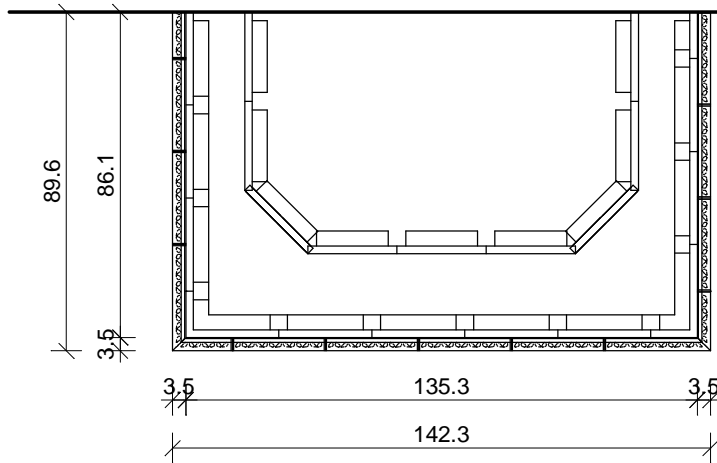

Foto Nr.: 515

Die Glasurauswahl nehmen Sie bitte gemäß unseren aktuell gültigen Glasurmustern vor.

Kunde	Zeichnung Nr.	2633
Keramik	185/187 Renaissance-Kachel/ 185 PS	Maßstab
Technik		

SOMMERHUBER
Keramik Manufaktur Steyr 1491