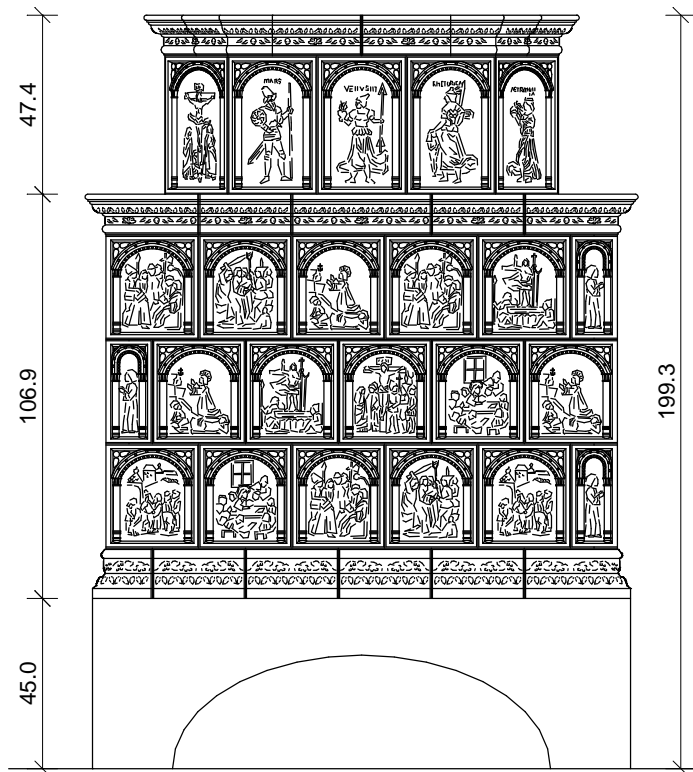

Foto Nr.: 515

Die Glasurauswahl nehmen Sie bitte gemäß unseren aktuell gültigen Glasurmustern vor.

Kunde	Zeichnung Nr.	2633
Keramik	185/187 Renaissance-Kachel/ 185 PS	Maßstab
Technik		

SOMMERHUBER
Keramik Manufaktur Steyr 1491

Menge	Artikelnr	Bezeichnung	EUR, KE	Gesamt-EUR	Gesamt-KE
30 ST	049050	Motivkachel 185 Einzug in Jerusalem 24x27 000 - Glasur ?	4,50	0,00	135,00
9 ST	049080	Motiv-Eckk. 185 Einzug i. Jerusalem links 12+24x27 000 - Glasur ?	7,50	0,00	67,50
3 ST	049020	Motiv-Halbkachel 185 12x27 000 - Glasur ?	3,20	0,00	9,60
9 ST	051050	Motivkachel 187 Mars 23x36 000 - Glasur ?	7,00	0,00	63,00
4 ST	049510	Putzdeckel 185 Christus am Kreuz 13x18 000 - Glasur ?	1,50	0,00	6,00
11 ST	204400	Fusssims-Laeufer 185 24 cm 000 - Glasur ?	5,00	0,00	55,00
3 ST	204410	Fusssims-Eck 185 rechts 12+24 000 - Glasur ?	8,00	0,00	24,00
7 ST	161200	Plattsims 185 24x24 000 - Glasur ?	9,00	0,00	63,00
5 ST	161210	Plattsims 185 36x24 000 - Glasur ?	13,50	0,00	67,50
3 ST	161220	Plattsims-Eck 185 24x24 000 - Glasur ?	12,00	0,00	36,00
2 ST	168220	Plattsims-Eck 185 abg 12+24+12 000 - Glasur ?	24,00	0,00	48,00
5 ST	215429	Abdeckplatte 215 B 3seitig glasiert 22x22 000 - Glasur ?	2,00	0,00	10,00
				0,00	584,60