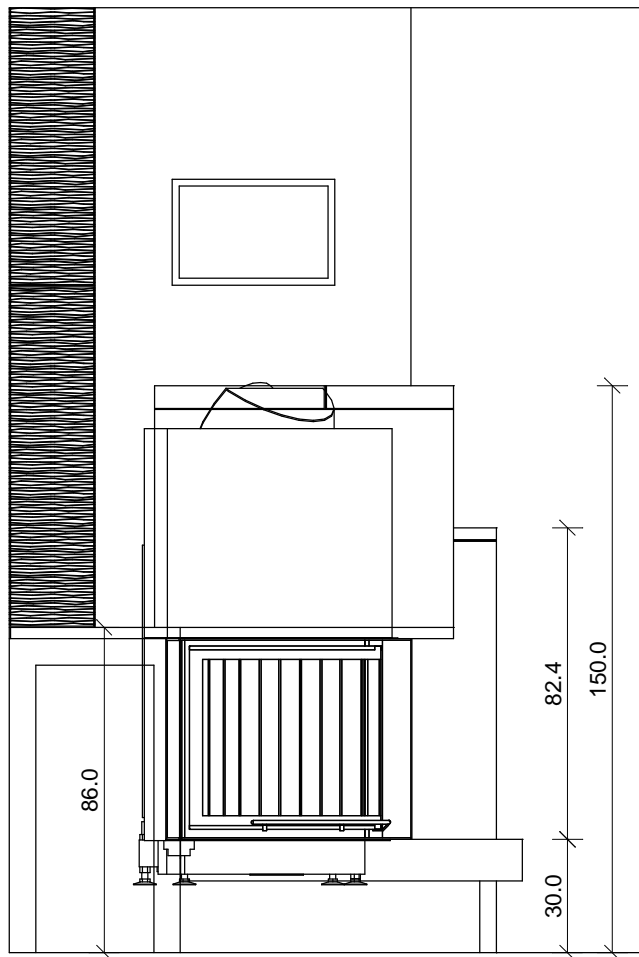

Foto Nr.: 2087

Die Glasurauswahl nehmen Sie bitte gemäß unseren aktuell gültigen Glasurmustern vor.

Kunde	Zeichnung Nr. <b>14 132</b>	 <b>SOMMERHUBER</b> Keramik Manufaktur Steyr 1491 Sommerhuber GmbH, Resthofstraße 69, A-4400 Steyr Tel. Nr. +43/7252/893 - 0 Fax Nr. +43/7252/893 - 410
Keramik <b>179 Feuertisch/ 378 Kachel Ganz Groß</b>	Maßstab	
Technik <b>Brunner KK 51/52/52 ST Rahmen 50</b>		

Alle Maßangaben sind Zirkwerte aufgrund Toleranzen des keramischen Materials und unterschiedlicher Fugenbreite.  
 Diese Zeichnung ist eine unverbindliche gestalterische Planung, für die wir keinerlei Haftung übernehmen. Die korrekte technische Realisierung obliegt dem verantwortlichen Bauausführenden.  
 Diese Zeichnung ist unser geistiges Eigentum und darf lt. Gesetz (BGBl417/1920) ohne unsere Zustimmung weder an dritte Personen ausgefolgt, noch mißbräuchlich verwendet oder vervielfältigt werden.