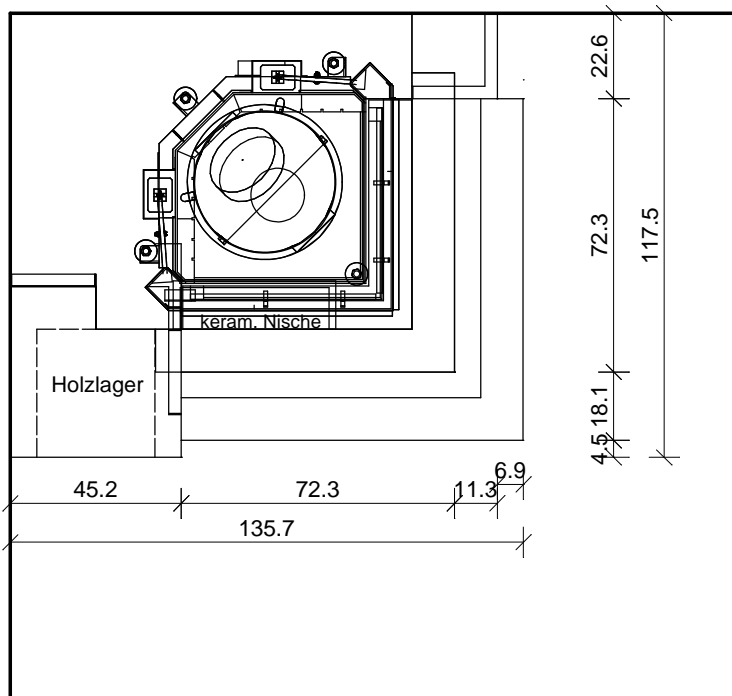

Foto Nr.: 2087

Die Glasurauswahl nehmen Sie bitte gemäß unseren aktuell gültigen Glasurmustern vor.

Kunde	Zeichnung Nr. <b>14 132</b>	 <b>SOMMERHUBER</b> Keramik Manufaktur Steyr 1491 Sommerhuber GmbH, Resthofstraße 69, A-4400 Steyr Tel. Nr. +43/7252/893 - 0 Fax Nr. +43/7252/893 - 410
Keramik <b>179 Feuertisch/ 378 Kachel Ganz Groß</b>	Maßstab	
Technik <b>Brunner KK 51/52/52 ST Rahmen 50</b>		

Alle Maßangaben sind Zirkwerte aufgrund Toleranzen des keramischen Materials und unterschiedlicher Fugenbreite.  
 Diese Zeichnung ist eine unverbindliche gestalterische Planung, für die wir keinerlei Haftung übernehmen. Die korrekte technische Realisierung obliegt dem verantwortlichen Bauausführenden.  
 Diese Zeichnung ist unser geistiges Eigentum und darf lt. Gesetz (BGBl417/1920) ohne unsere Zustimmung weder an dritte Personen ausgefolgt, noch mißbräuchlich verwendet oder vervielfältigt werden.