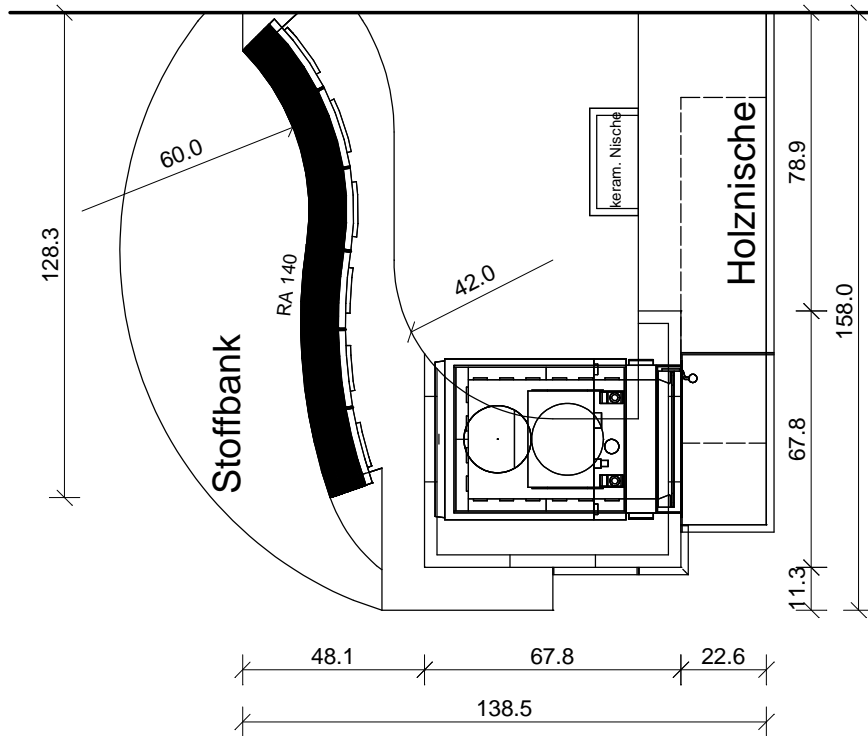

Foto Nr.: 2086

Die Glasurauswahl nehmen Sie bitte gemäß unseren aktuell gültigen Glasurmustern vor.

Foto Nr.: 2086

Die Glasurauswahl nehmen Sie bitte gemäß unseren aktuell gültigen Glasurmustern vor.

Kunde	Zeichnung Nr.	14 131	 <b>SOMMERHUBER</b> Keramik Manufaktur Steyr 1491 Sommerhuber GmbH, Resthofstraße 69, A-4400 Steyr Tel. Nr. +43/7252/893 - 0 Fax Nr. +43/7252/893 - 410
Keramik	378 Rückenschild/ 207 Plattsim		
Technik	Spartherm Renova A H2O		

Alle Maßangaben sind Zirkwerte aufgrund Toleranzen des keramischen Materials und unterschiedlicher Fugenbreite.  
 Diese Zeichnung ist eine unverbindliche gestalterische Planung, für die wir keinerlei Haftung übernehmen. Die korrekte technische Realisierung obliegt dem verantwortlichen Bauausführenden.  
 Diese Zeichnung ist unser geistiges Eigentum und darf lt. Gesetz (BGBl417/1920) ohne unsere Zustimmung weder an dritte Personen ausgefolgt, noch mißbräuchlich verwendet oder vervielfältigt werden.