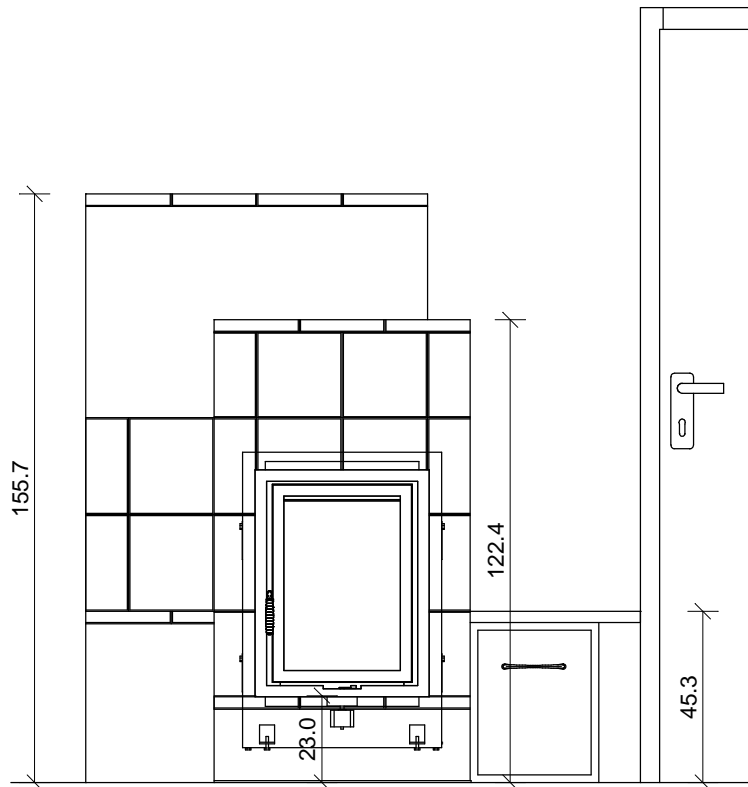

Foto Nr.: 2085

Die Glasurauswahl nehmen Sie bitte gemäß unseren aktuell gültigen Glasurmustern vor.

Foto Nr.: 2085

Die Glasurauswahl nehmen Sie bitte gemäß unseren aktuell gültigen Glasurmustern vor.

Kunde	Zeichnung Nr. 14 243	 <p>SOMMERHUBER Keramik Manufaktur Steyr 1491</p> <p>Sommerhuber GmbH, Resthofstraße 69, A-4400 Steyr Tel. Nr. +43/7252/893 - 0 Fax Nr. +43/7252/893 - 410</p>
Keramik 076 Strukturkachel/ 387 Plattsims	Maßstab	
Technik Brunner GOT KK 52/37		

Alle Maßangaben sind Zirkwerte aufgrund Toleranzen des keramischen Materials und unterschiedlicher Fugenbreite.
 Diese Zeichnung ist eine unverbindliche gestalterische Planung, für die wir keinerlei Haftung übernehmen. Die korrekte technische Realisierung obliegt dem verantwortlichen Bauausführenden.
 Diese Zeichnung ist unser geistiges Eigentum und darf lt. Gesetz (BGBl417/1920) ohne unsere Zustimmung weder an dritte Personen ausgefolgt, noch mißbräuchlich verwendet oder vervielfältigt werden.