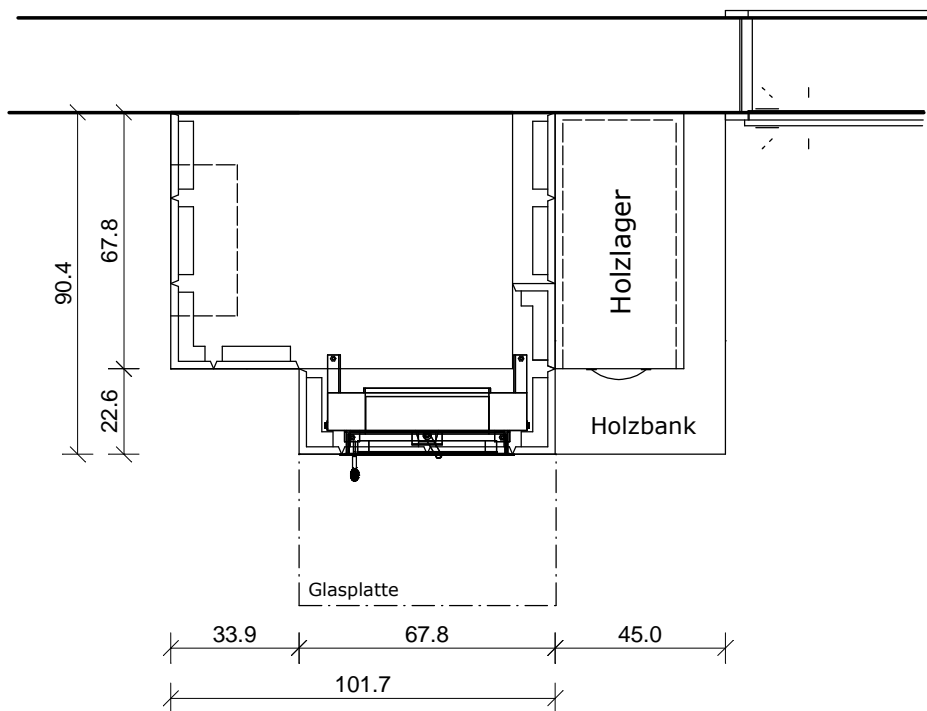

Foto Nr.: 2085

Die Glasurauswahl nehmen Sie bitte gemäß unseren aktuell gültigen Glasurmustern vor.

Foto Nr.: 2085

Die Glasurauswahl nehmen Sie bitte gemäß unseren aktuell gültigen Glasurmustern vor.

Kunde	Zeichnung Nr. 14 243	 <p>SOMMERHUBER Keramik Manufaktur Steyr 1491</p> <p>Sommerhuber GmbH, Resthofstraße 69, A-4400 Steyr Tel. Nr. +43/7252/893 - 0 Fax Nr. +43/7252/893 - 410</p>
Keramik 076 Strukturkachel/ 387 Plattsims	Maßstab	
Technik Brunner GOT KK 52/37		

Alle Maßangaben sind Zirkwerte aufgrund Toleranzen des keramischen Materials und unterschiedlicher Fugenbreite.
 Diese Zeichnung ist eine unverbindliche gestalterische Planung, für die wir keinerlei Haftung übernehmen. Die korrekte technische Realisierung obliegt dem verantwortlichen Bauausführenden.
 Diese Zeichnung ist unser geistiges Eigentum und darf lt. Gesetz (BGBl417/1920) ohne unsere Zustimmung weder an dritte Personen ausgefolgt, noch mißbräuchlich verwendet oder vervielfältigt werden.