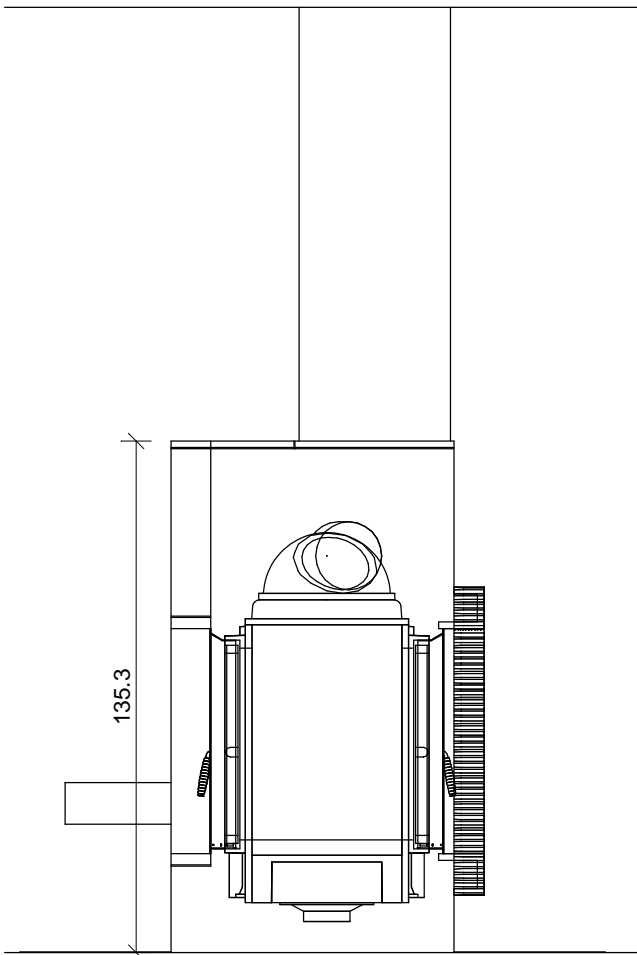

Foto Nr.: 2081

Die Glasurauswahl nehmen Sie bitte gemäß unseren aktuell gültigen Glasurmustern vor.

Foto Nr.: 2081

Die Glasurauswahl nehmen Sie bitte gemäß unseren aktuell gültigen Glasurmustern vor.

Kunde	Zeichnung Nr. 13 673	 <p>Sommerhuber GmbH, Resthofstraße 69, A-4400 Steyr Tel. Nr. +43/7252/893 - 0 Fax Nr. +43/7252/893 - 410</p>
Keramik 240 Feuerrahmen/ 378 Rückenschild	Maßstab	
Technik Brunner HKD 2.2 Tunnel		

Alle Maßangaben sind Zirkwerte aufgrund Toleranzen des keramischen Materials und unterschiedlicher Fugenbreite.
 Diese Zeichnung ist eine unverbindliche gestalterische Planung, für die wir keinerlei Haftung übernehmen. Die korrekte technische Realisierung obliegt dem verantwortlichen Bauausführenden.
 Diese Zeichnung ist unser geistiges Eigentum und darf lt. Gesetz (BGBl417/1920) ohne unsere Zustimmung weder an dritte Personen ausgefolgt, noch mißbräuchlich verwendet oder vervielfältigt werden.