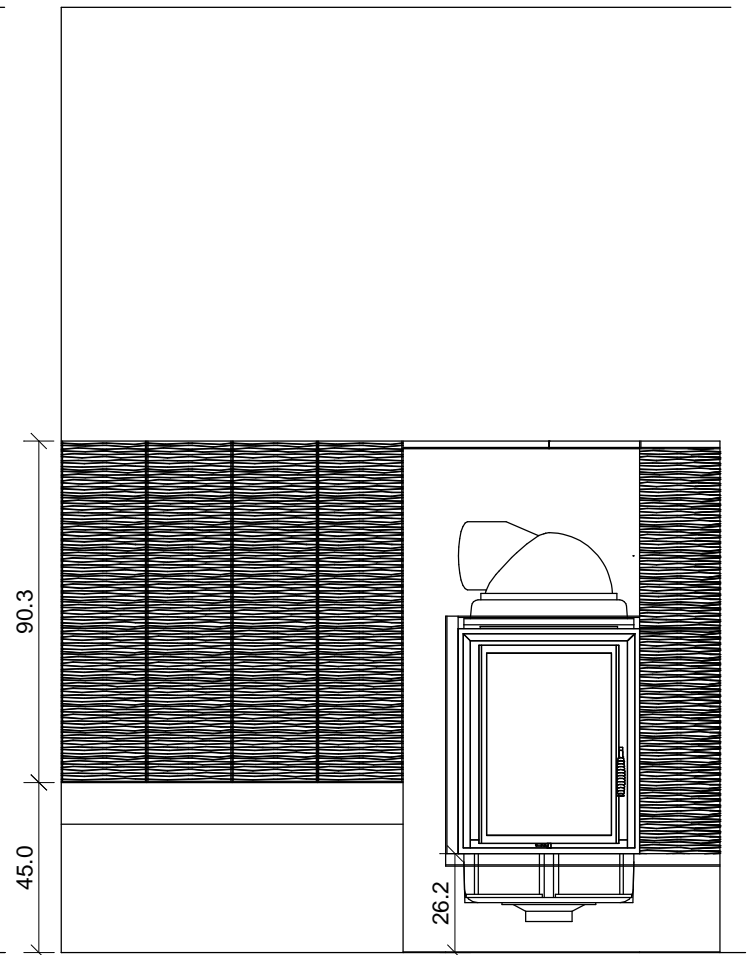

Foto Nr.: 2081

Die Glasurauswahl nehmen Sie bitte gemäß unseren aktuell gültigen Glasurmustern vor.

Foto Nr.: 2081

Die Glasurauswahl nehmen Sie bitte gemäß unseren aktuell gültigen Glasurmustern vor.

Kunde	Zeichnung Nr. 13 673	 <p>Sommerhuber GmbH, Resthofstraße 69, A-4400 Steyr Tel. Nr. +43/7252/893 - 0 Fax Nr. +43/7252/893 - 410</p>
Keramik 240 Feuerrahmen/ 378 Rückenschild	Maßstab	
Technik Brunner HKD 2.2 Tunnel		

Alle Maßangaben sind Zirkwerte aufgrund Toleranzen des keramischen Materials und unterschiedlicher Fugenbreite.
 Diese Zeichnung ist eine unverbindliche gestalterische Planung, für die wir keinerlei Haftung übernehmen. Die korrekte technische Realisierung obliegt dem verantwortlichen Bauausführenden.
 Diese Zeichnung ist unser geistiges Eigentum und darf lt. Gesetz (BGBl417/1920) ohne unsere Zustimmung weder an dritte Personen ausgefolgt, noch mißbräuchlich verwendet oder vervielfältigt werden.