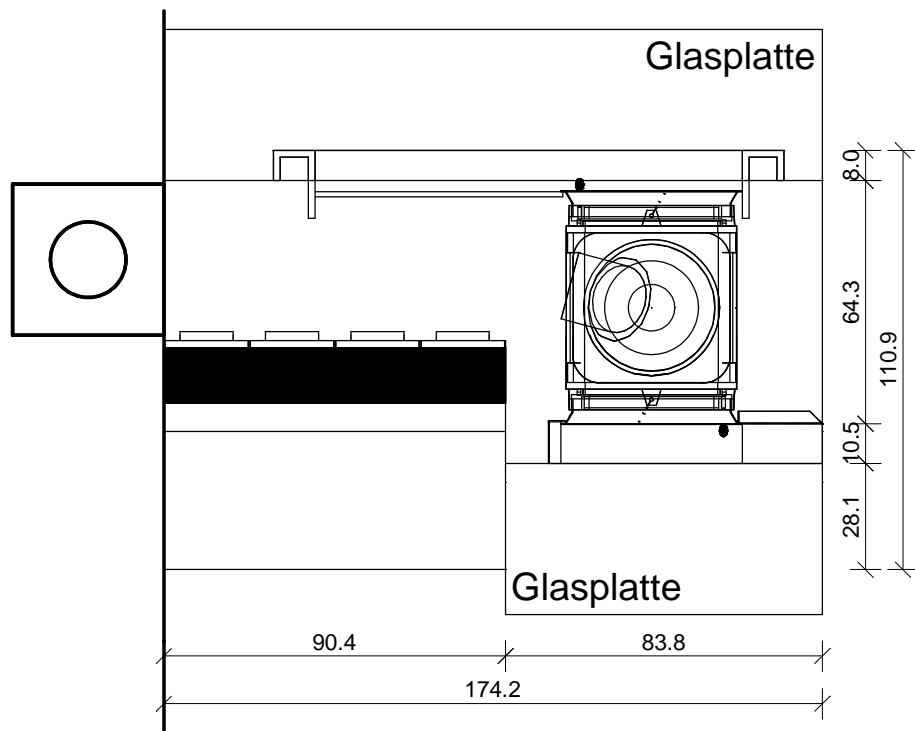

Foto Nr.: 2081

Die Glasurauswahl nehmen Sie bitte gemäß unseren aktuell gültigen Glasurmustern vor.

Foto Nr.: 2081

Die Glasurauswahl nehmen Sie bitte gemäß unseren aktuell gültigen Glasurmustern vor.

Kunde	Zeichnung Nr. 13 673	 <p>Sommerhuber GmbH, Resthofstraße 69, A-4400 Steyr Tel. Nr. +43/7252/893 - 0 Fax Nr. +43/7252/893 - 410</p>
Keramik 240 Feuerrahmen/ 378 Rückenschild	Maßstab	
Technik Brunner HKD 2.2 Tunnel		

Alle Maßangaben sind Zirkwerte aufgrund Toleranzen des keramischen Materials und unterschiedlicher Fugenbreite.
 Diese Zeichnung ist eine unverbindliche gestalterische Planung, für die wir keinerlei Haftung übernehmen. Die korrekte technische Realisierung obliegt dem verantwortlichen Bauausführenden.
 Diese Zeichnung ist unser geistiges Eigentum und darf lt. Gesetz (BGBl417/1920) ohne unsere Zustimmung weder an dritte Personen ausgefolgt, noch mißbräuchlich verwendet oder vervielfältigt werden.