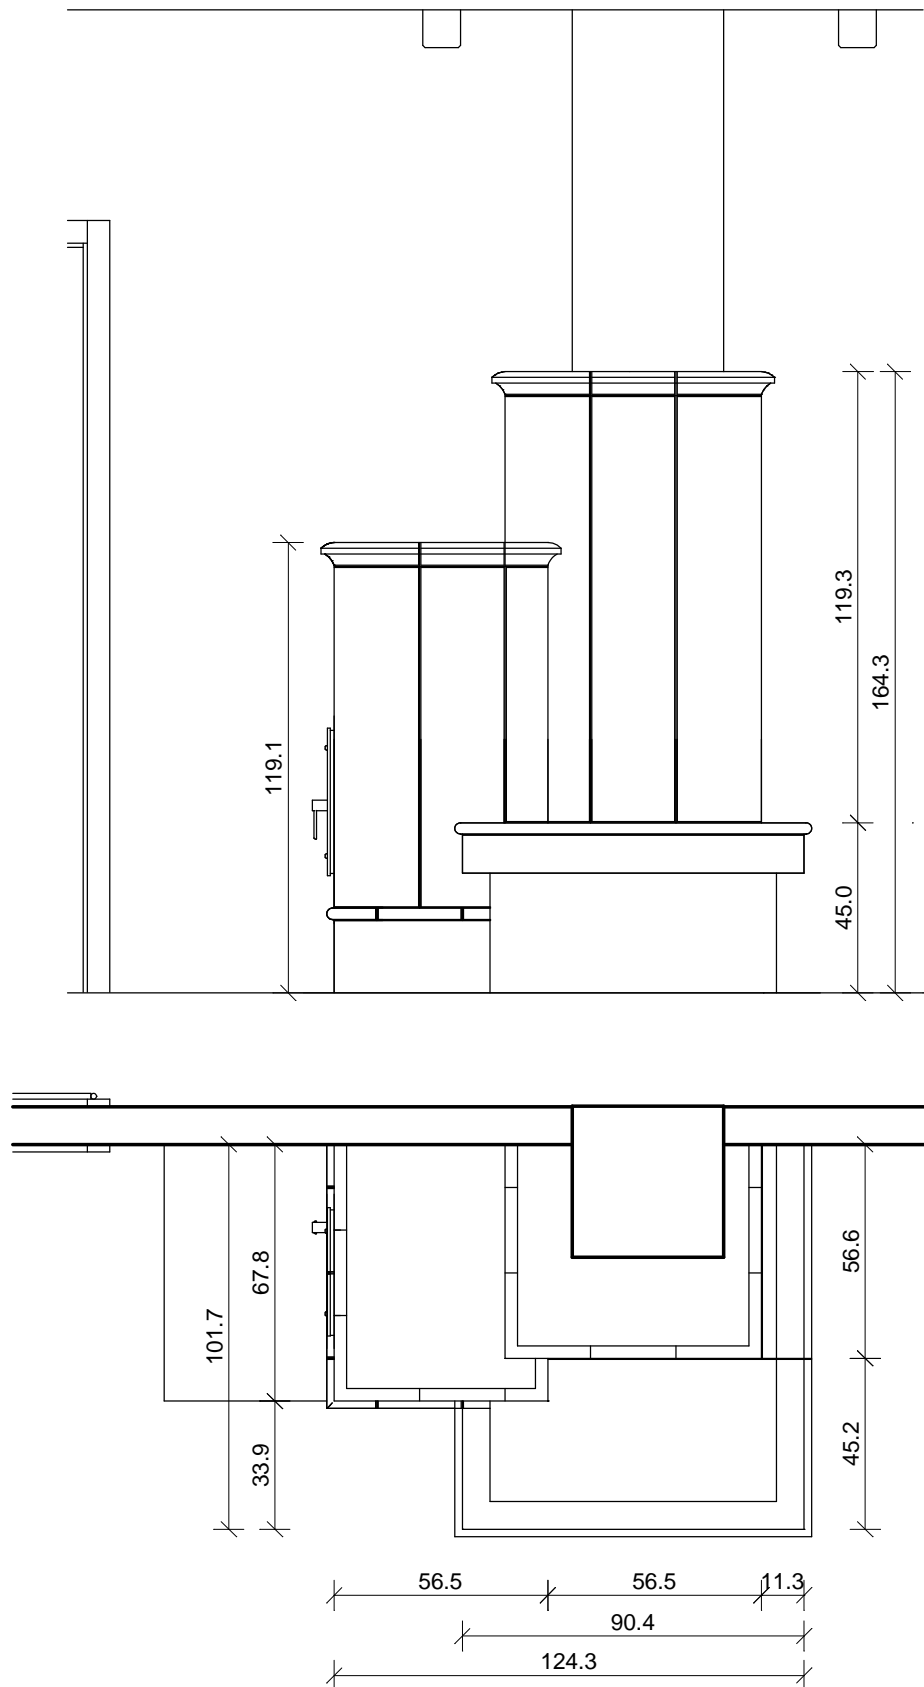

Foto Nr.: 2032

Die Glasurauswahl nehmen Sie bitte gemäß unseren aktuell gültigen Glasurmustern vor.

Kunde	Zeichnung Nr.	<b>9498</b>	 <p><b>SOMMERHUBER</b> Keramik Manufaktur Steyr 1491</p> <p>Sommerhuber GmbH, Resthofstraße 69, A-4400 Steyr Tel. Nr. +43/7252/893 - 0 Fax Nr. +43/7252/893 - 410</p>
Keramik	<b>378 Kachel Ganz Groß/ 207 Feuertisch</b>		
Technik	<b>WGS Glasheiztür 3439</b>		

Alle Maßangaben sind Zirkwerte aufgrund Toleranzen des keramischen Materials und unterschiedlicher Fugenbreite.  
 Diese Zeichnung ist eine unverbindliche gestalterische Planung, für die wir keinerlei Haftung übernehmen. Die korrekte technische Realisierung obliegt dem verantwortlichen Bauausführenden.  
 Diese Zeichnung ist unser geistiges Eigentum und darf lt. Gesetz (BGBl417/1920) ohne unsere Zustimmung weder an dritte Personen ausgefolgt, noch mißbräuchlich verwendet oder vervielfältigt werden.