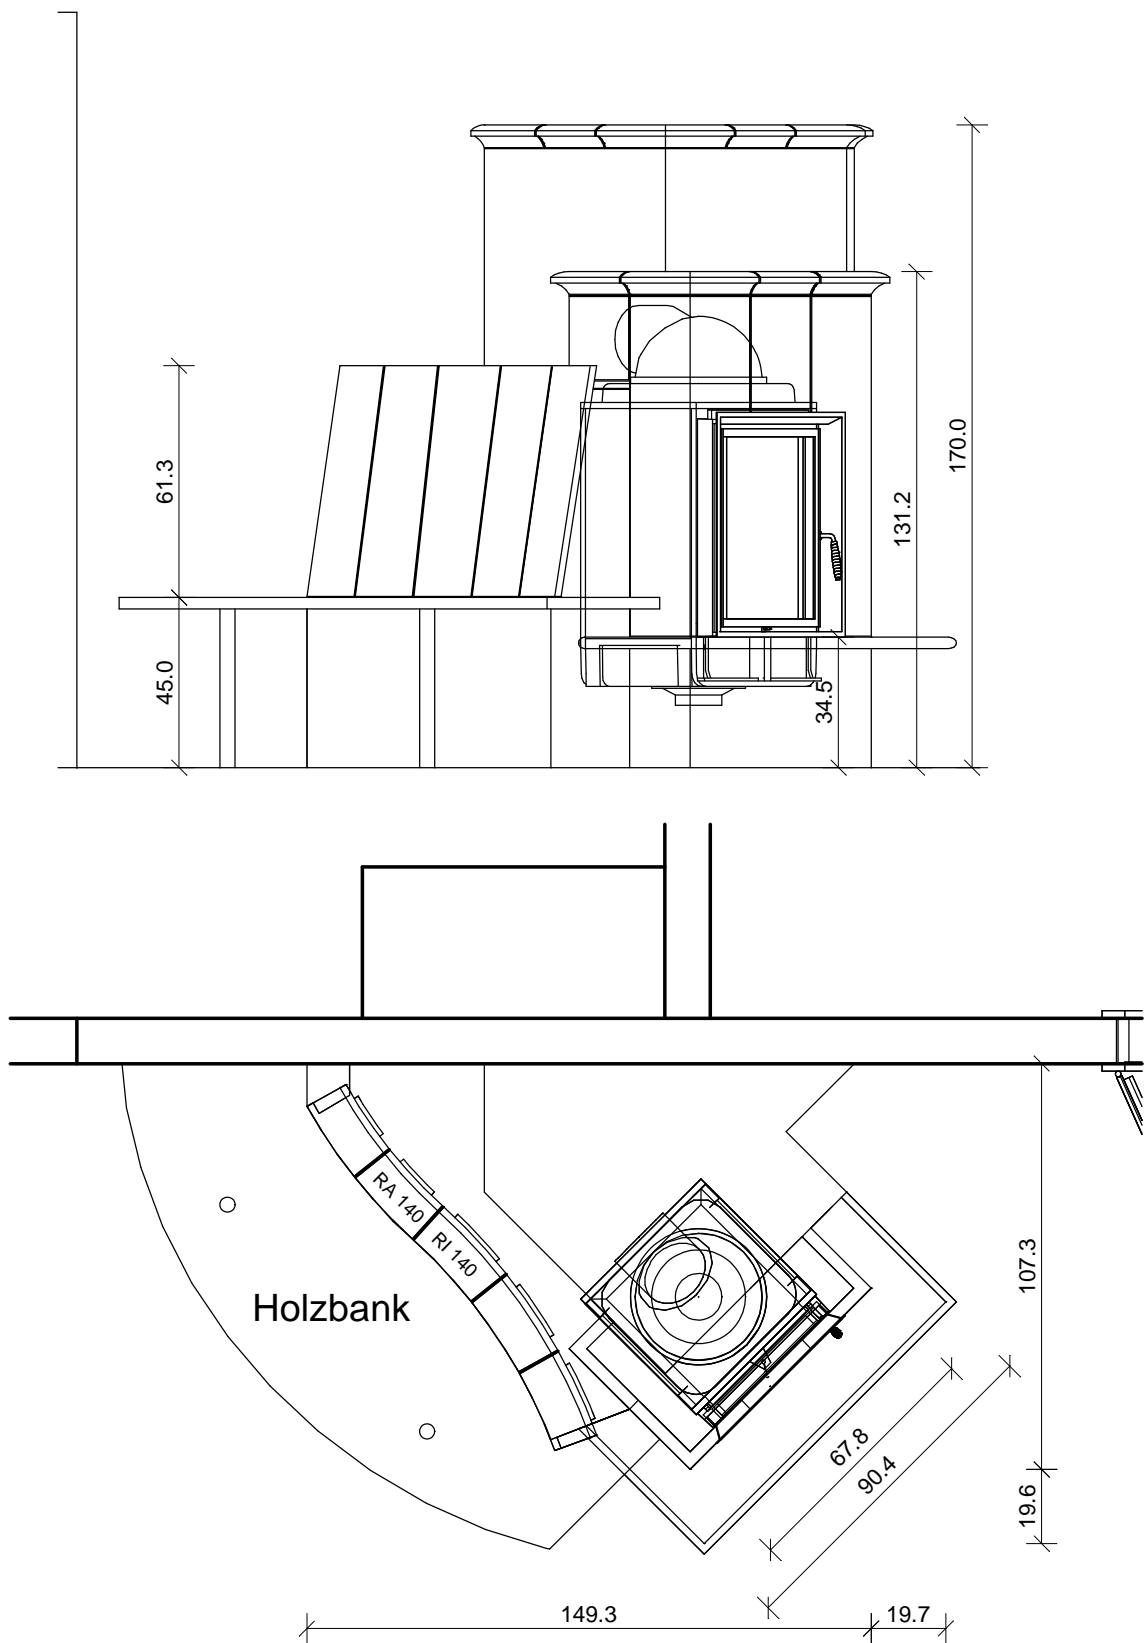

Foto Nr.: 2030

Die Glasurauswahl nehmen Sie bitte gemäß unseren aktuell gültigen Glasurmustern vor.

Kunde	Zeichnung Nr.	9470	 SOMMERHUBER Keramik Manufaktur Steyr 1491 Sommerhuber GmbH, Resthofstraße 69, A-4400 Steyr Tel. Nr. +43/7252/893 - 0 Fax Nr. +43/7252/893 - 410
Keramik	378 Rückenschild/ 207 Feuertisch	Maßstab	
Technik	Brunner HKD 2.2 flach		

Alle Maßangaben sind Zirkwerte aufgrund Toleranzen des keramischen Materials und unterschiedlicher Fugenbreite.
 Diese Zeichnung ist eine unverbindliche gestalterische Planung, für die wir keinerlei Haftung übernehmen. Die korrekte technische Realisierung obliegt dem verantwortlichen Bauausführenden.
 Diese Zeichnung ist unser geistiges Eigentum und darf lt. Gesetz (BGBl417/1920) ohne unsere Zustimmung weder an dritte Personen ausgefolgt, noch mißbräuchlich verwendet oder vervielfältigt werden.