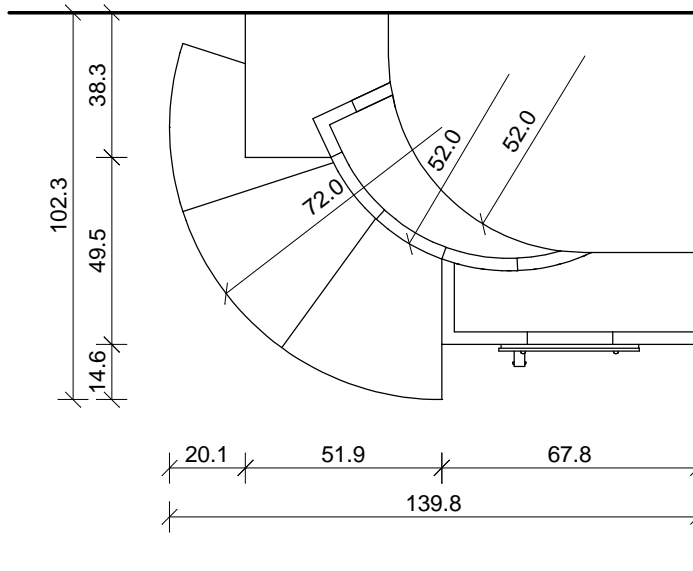

Foto Nr.: 2067

Die Glasurauswahl nehmen Sie bitte gemäß unseren aktuell gültigen Glasurmustern vor.

Kunde	Zeichnung Nr.	12 643	 SOMMERHUBER Keramik Manufaktur Steyr 1491 Sommerhuber GmbH, Resthofstraße 69, A-4400 Steyr Tel. Nr. +43/7252/893 - 0 Fax Nr. +43/7252/893 - 410
Keramik	378 Kachel Ganz Groß/ 387 Plattsim		
Technik	WGS Glasheiztür Twinstar 4537		

Alle Maßangaben sind Zirkwerte aufgrund Toleranzen des keramischen Materials und unterschiedlicher Fugenbreite.
 Diese Zeichnung ist eine unverbindliche gestalterische Planung, für die wir keinerlei Haftung übernehmen. Die korrekte technische Realisierung obliegt dem verantwortlichen Bauausführenden.
 Diese Zeichnung ist unser geistiges Eigentum und darf lt. Gesetz (BGBl417/1920) ohne unsere Zustimmung weder an dritte Personen ausgefolgt, noch mißbräuchlich verwendet oder vervielfältigt werden.