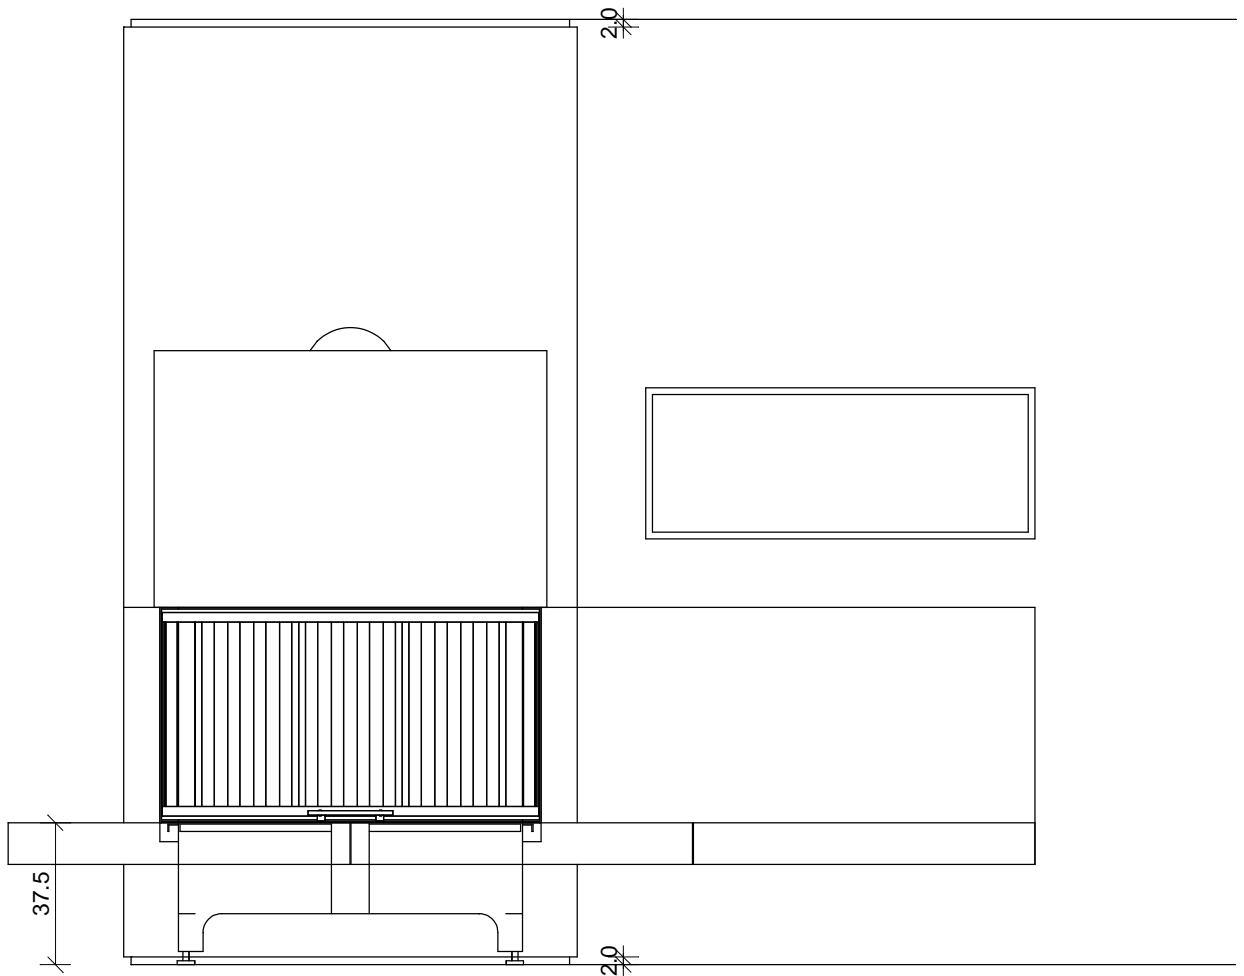

Foto Nr.: 2061

Die Glasurauswahl nehmen Sie bitte gemäß unseren aktuell gültigen Glasurmustern vor.

Kunde	Zeichnung Nr. 11 873	 <p>Sommerhuber GmbH, Resthofstraße 69, A-4400 Steyr Tel. Nr. +43/7252/893 - 0 Fax Nr. +43/7252/893 - 410</p>
Keramik 179 Feuertisch/ 284 Keramische Nische	Maßstab	
Technik Spartherm Linear Arte 3RLh 100 - 4s		

Alle Maßangaben sind Zirkwerte aufgrund Toleranzen des keramischen Materials und unterschiedlicher Fugenbreite.
 Diese Zeichnung ist eine unverbindliche gestalterische Planung, für die wir keinerlei Haftung übernehmen. Die korrekte technische Realisierung obliegt dem verantwortlichen Bauausführenden.
 Diese Zeichnung ist unser geistiges Eigentum und darf lt. Gesetz (BGBl417/1920) ohne unsere Zustimmung weder an dritte Personen ausgefolgt, noch mißbräuchlich verwendet oder vervielfältigt werden.