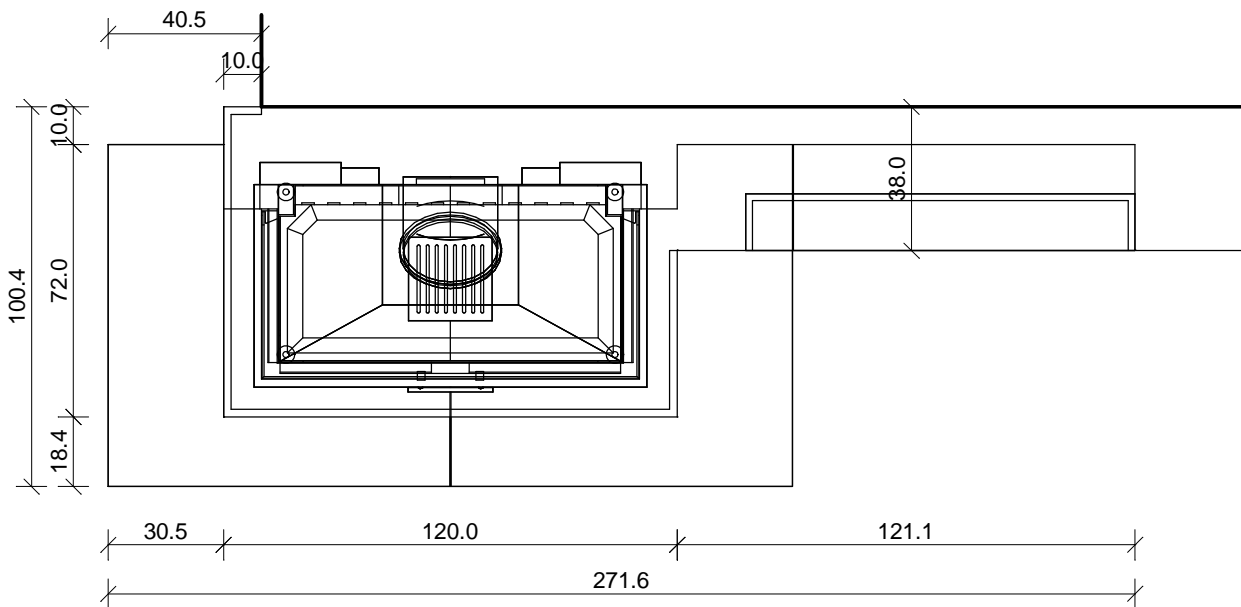

Foto Nr.: 2061

Die Glasurauswahl nehmen Sie bitte gemäß unseren aktuell gültigen Glasurmustern vor.

Kunde	Zeichnung Nr. 11 873	 <p>Sommerhuber GmbH, Resthofstraße 69, A-4400 Steyr Tel. Nr. +43/7252/893 - 0 Fax Nr. +43/7252/893 - 410</p>
Keramik 179 Feuertisch/ 284 Keramische Nische	Maßstab	
Technik Spartherm Linear Arte 3RLh 100 - 4s		

Alle Maßangaben sind Zirkwerte aufgrund Toleranzen des keramischen Materials und unterschiedlicher Fugenbreite.
 Diese Zeichnung ist eine unverbindliche gestalterische Planung, für die wir keinerlei Haftung übernehmen. Die korrekte technische Realisierung obliegt dem verantwortlichen Bauausführenden.
 Diese Zeichnung ist unser geistiges Eigentum und darf lt. Gesetz (BGBl417/1920) ohne unsere Zustimmung weder an dritte Personen ausgefolgt, noch mißbräuchlich verwendet oder vervielfältigt werden.