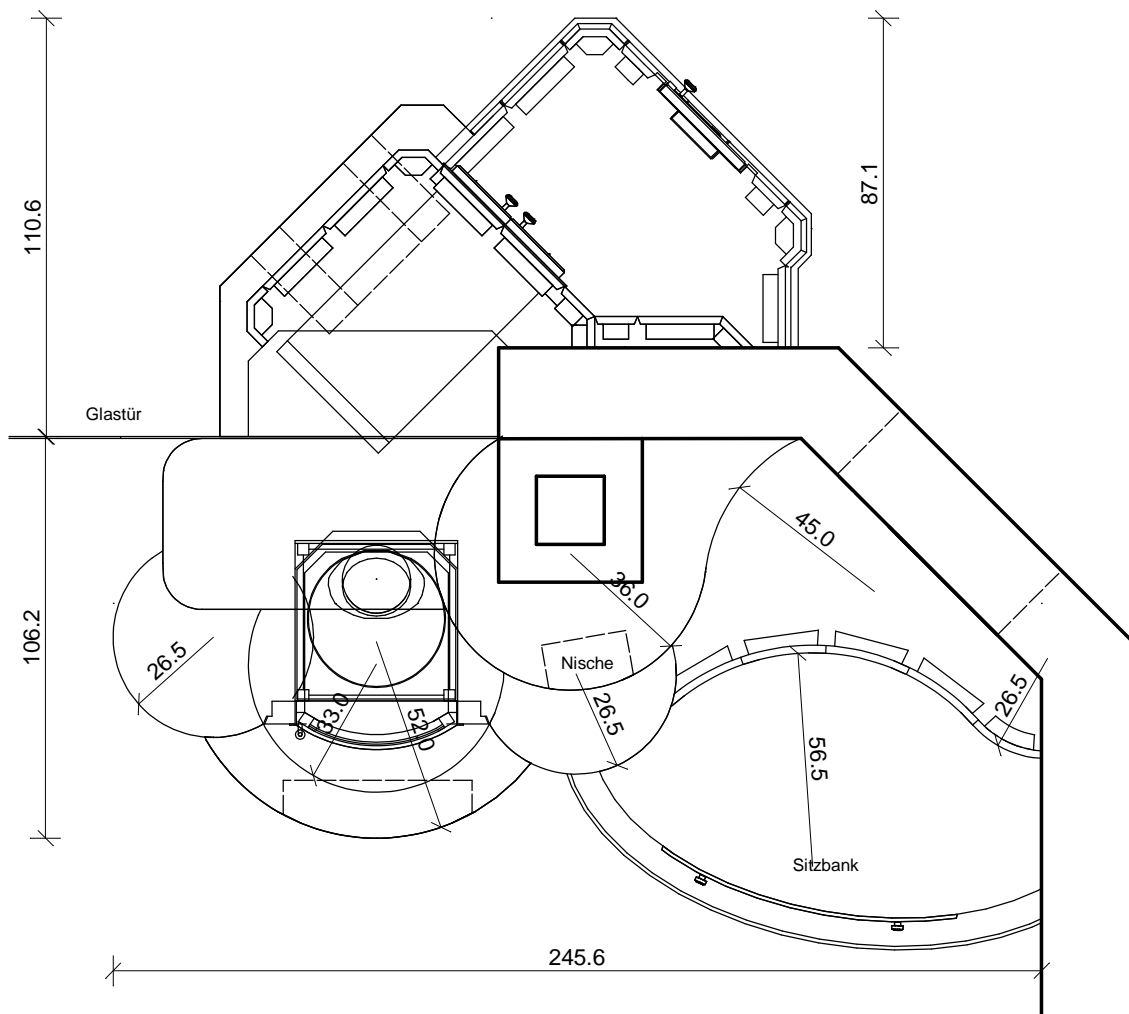

Zeichnung Nr.: 11 440

Die Glasurauswahl nehmen Sie bitte gemäß unseren aktuell gültigen Glasurmustern vor.

Zeichnung Nr.: 11 440

Die Glasurauswahl nehmen Sie bitte gemäß unseren aktuell gültigen Glasurmustern vor.

Kunde	Zeichnung Nr. 11 440		 SOMMERHUBER Keramik Manufaktur Steyr 1491 Sommerhuber GmbH, Resthofstraße 69, A-4400 Steyr Tel. Nr. +43/7252/893 - 0 Fax Nr. +43/7252/893 - 410
Keramik 076 Struktur-Kachel / 195 Plattsims	Maßstab	Gez. bt	
Technik Brunner HKD 2 rund + Gast Herd			

Alle Maßangaben sind Zirkwerte aufgrund Toleranzen des keramischen Materials und unterschiedlicher Fugenbreite.
 Diese Zeichnung ist eine unverbindliche gestalterische Planung, für die wir keinerlei Haftung übernehmen. Die korrekte technische Realisierung obliegt dem verantwortlichen Bauausführenden.
 Diese Zeichnung ist unser geistiges Eigentum und darf lt. Gesetz (BGBl417/1920) ohne unsere Zustimmung weder an dritte Personen ausgefolgt, noch mißbräuchlich verwendet oder vervielfältigt werden.