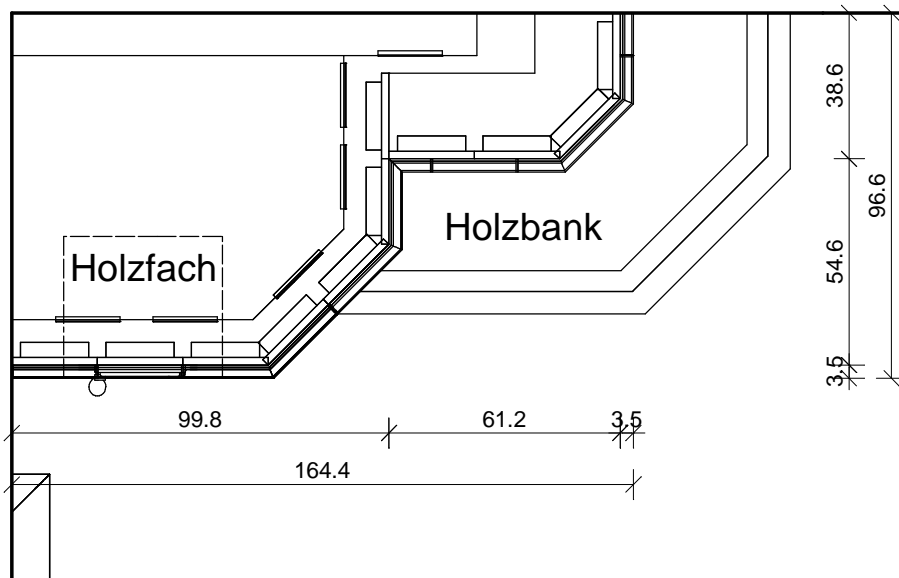

Foto Nr.: 2037

Die Glasurauswahl nehmen Sie bitte gemäß unseren aktuell gültigen Glasurmustern vor.

Kunde	Zeichnung Nr. 11 364	 SOMMERHUBER Keramik Manufaktur Steyr 1491 Sommerhuber GmbH, Resthofstraße 69, A-4400 Steyr Tel. Nr. +43/7252/893 - 0 Fax Nr. +43/7252/893 - 410
Keramik 360 Rahmen-Kachel/ 173 Plattsims	Maßstab	
Technik Sefra Gussheiztür 24x29		

Alle Maßangaben sind Zirkwerte aufgrund Toleranzen des keramischen Materials und unterschiedlicher Fugenbreite.
 Diese Zeichnung ist eine unverbindliche gestalterische Planung, für die wir keinerlei Haftung übernehmen. Die korrekte technische Realisierung obliegt dem verantwortlichen Bauausführenden.
 Diese Zeichnung ist unser geistiges Eigentum und darf lt. Gesetz (BGBl417/1920) ohne unsere Zustimmung weder an dritte Personen ausgeföhrt, noch mißbräuchlich verwendet oder vervielfältigt werden.