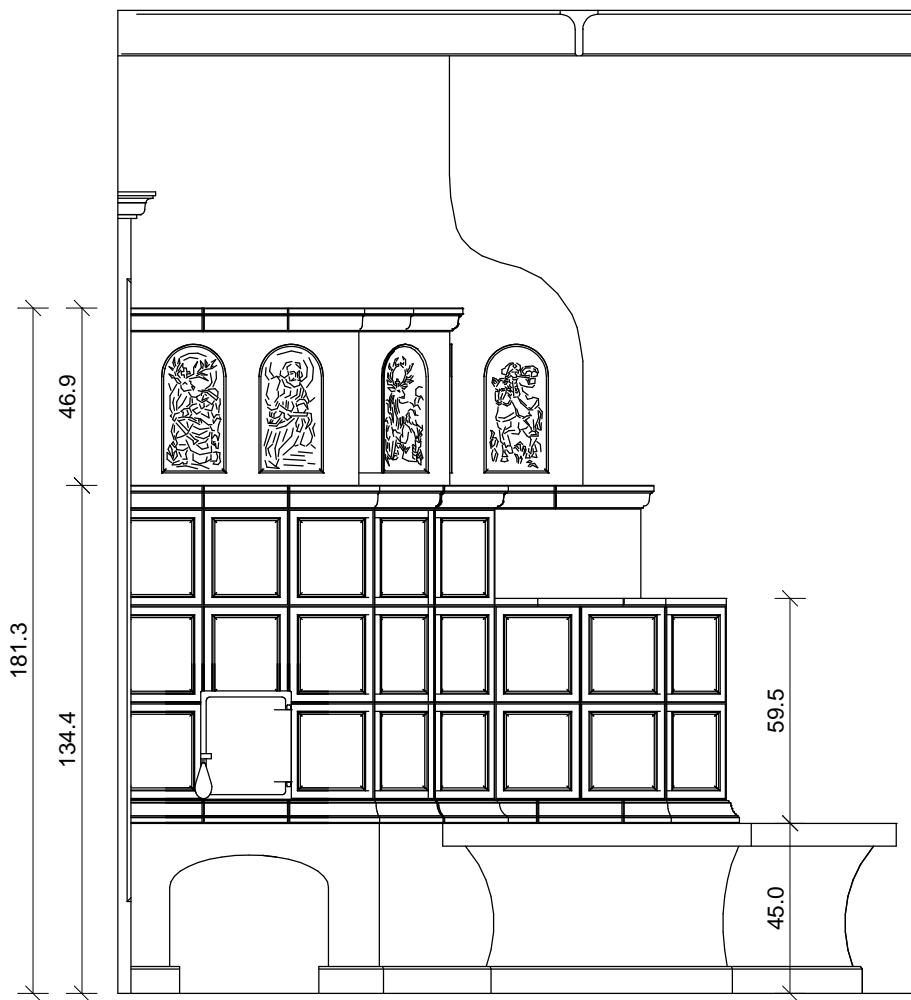

Foto Nr.: 2037

Die Glasurauswahl nehmen Sie bitte gemäß unseren aktuell gültigen Glasurmustern vor.

Kunde	Zeichnung Nr. 11 364	 SOMMERHUBER Keramik Manufaktur Steyr 1491 Sommerhuber GmbH, Resthofstraße 69, A-4400 Steyr Tel. Nr. +43/7252/893 - 0 Fax Nr. +43/7252/893 - 410
Keramik 360 Rahmen-Kachel/ 173 Plattsims	Maßstab	
Technik Sefra Gussheiztür 24x29		

Alle Maßangaben sind Zirkwerte aufgrund Toleranzen des keramischen Materials und unterschiedlicher Fugenbreite.
 Diese Zeichnung ist eine unverbindliche gestalterische Planung, für die wir keinerlei Haftung übernehmen. Die korrekte technische Realisierung obliegt dem verantwortlichen Bauausführenden.
 Diese Zeichnung ist unser geistiges Eigentum und darf lt. Gesetz (BGBl417/1920) ohne unsere Zustimmung weder an dritte Personen ausgeföhrt, noch mißbräuchlich verwendet oder vervielfältigt werden.