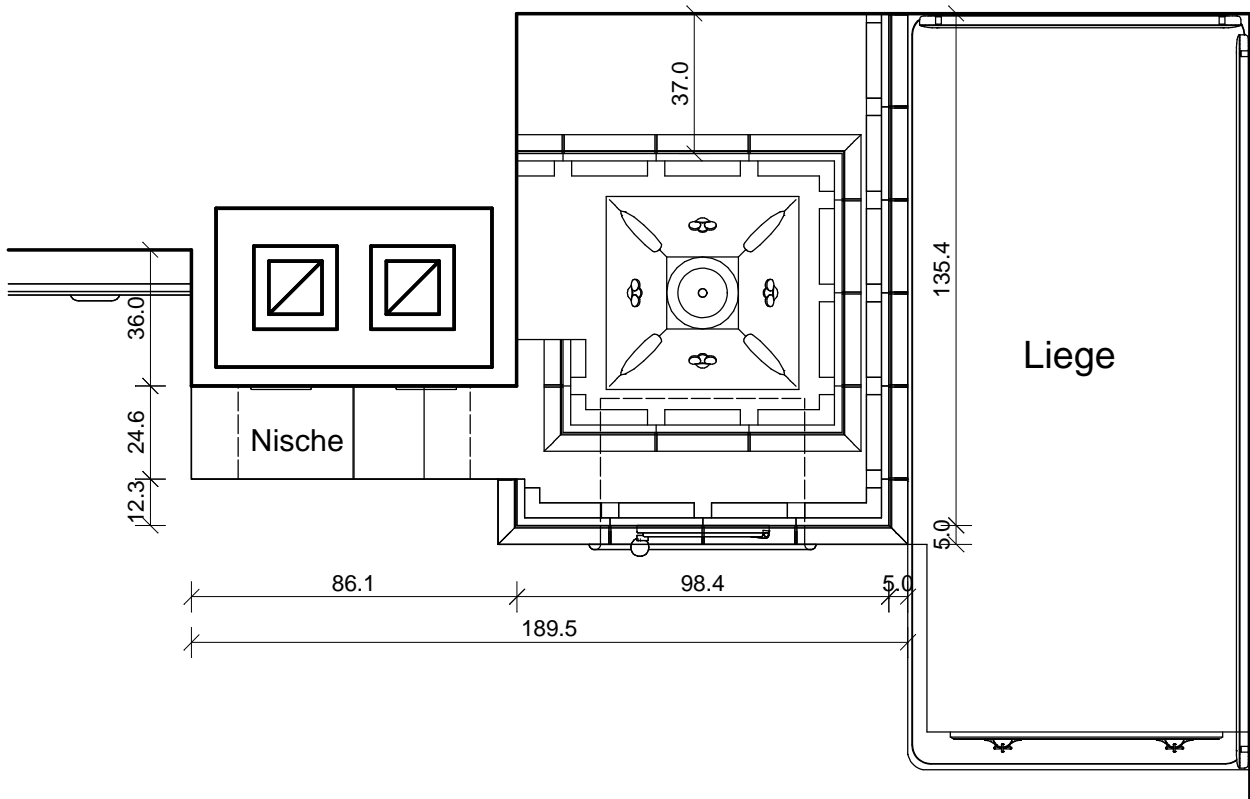

Zeichnung Nr.: 10 550

Die Glasurauswahl nehmen Sie bitte gemäß unseren aktuell gültigen Glasurmustern vor.

Zeichnung Nr.: 10 550

Die Glasurauswahl nehmen Sie bitte gemäß unseren aktuell gültigen Glasurmustern vor.

Kunde	Zeichnung Nr.	10 550	<p>Sommerhuber GmbH, Resthofstraße 69, A-4400 Steyr Tel. Nr. +43/7252/893 - 0 Fax Nr. +43/7252/893 - 410</p>	
Keramik	238/239 Barock-Kachel/ 170 Plattsims			Maßstab
Technik	Sefra Gussheiztür 35x29			

Alle Maßangaben sind Zirkwerte aufgrund Toleranzen des keramischen Materials und unterschiedlicher Fugenbreite.  
 Diese Zeichnung ist eine unverbindliche gestalterische Planung, für die wir keinerlei Haftung übernehmen. Die korrekte technische Realisierung obliegt dem verantwortlichen Bauausführenden.  
 Diese Zeichnung ist unser geistiges Eigentum und darf lt. Gesetz (BGBl417/1920) ohne unsere Zustimmung weder an dritte Personen ausgeföhrt, noch mißbräuchlich verwendet oder vervielföhrt werden.