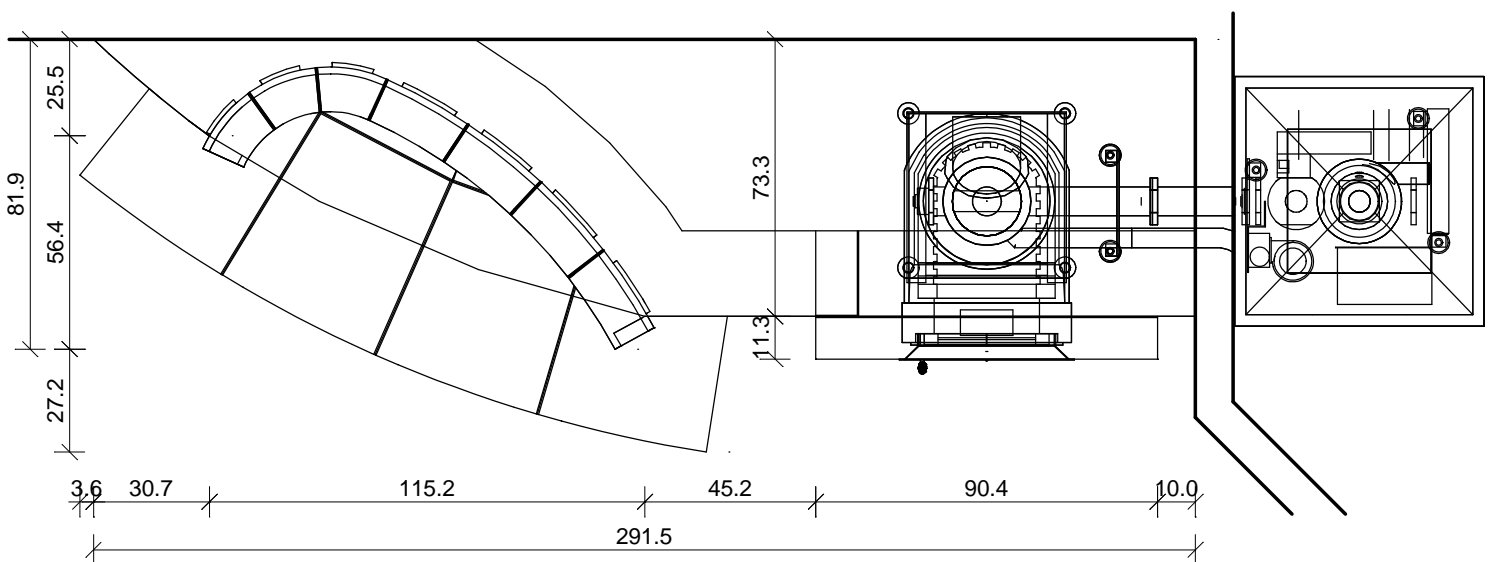

Foto Nr.: 2047

Die Glasurauswahl nehmen Sie bitte gemäß unseren aktuell gültigen Glasurmustern vor.

  
**SOMMERHUBER**  
Keramik Manufaktur Steyr 1491

Kunde	Zeichnung Nr.	10 400	 <p>Sommerhuber GmbH, Resthofstraße 69, A-4400 Steyr Tel. Nr. +43/7252/893 - 0 Fax Nr. +43/7252/893 - 410</p>	
Keramik	378 Rückenschild/ 179 Feuertisch			Maßstab
Technik	Brunner HKD 5.1			

Alle Maßangaben sind Zirkawerte aufgrund Toleranzen des keramischen Materials und unterschiedlicher Fugenbreite.  
 Diese Zeichnung ist eine unverbindliche gestalterische Planung, für die wir keinerlei Haftung übernehmen. Die korrekte technische Realisierung obliegt dem verantwortlichen Bauausführenden.  
 Diese Zeichnung ist unser geistiges Eigentum und darf lt. Gesetz (BGBl417/1920) ohne unsere Zustimmung weder an dritte Personen ausgefolgt, noch mißbräuchlich verwendet oder vervielfältigt werden.