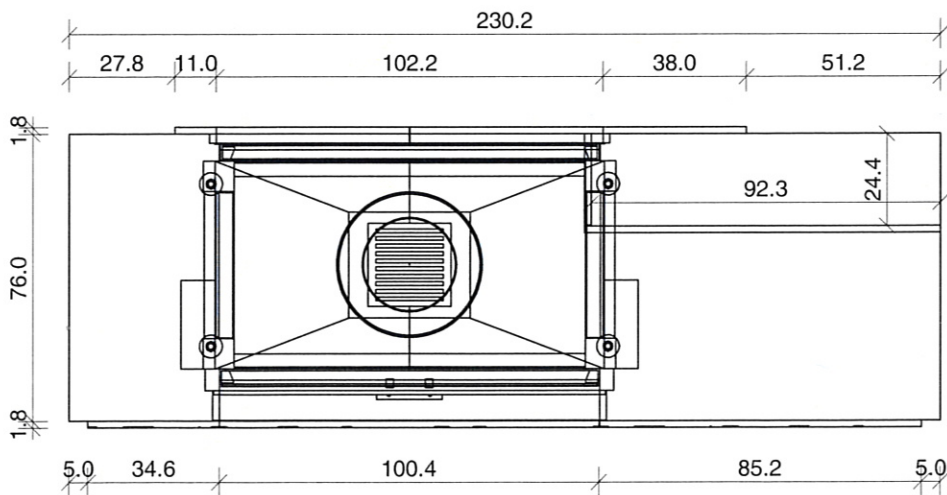

Foto Nr.: 2044

Die Glasurauswahl nehmen Sie bitte gemäß unseren aktuell gültigen Glasurmustern vor.

SOMMERHUBER
Keramik Manufaktur Steyr 1491

Foto Nr.: 2044

Die Glasurauswahl nehmen Sie bitte gemäß unseren aktuell gültigen Glasurmustern vor.

Kunde	Zeichnung Nr.	10 380
Keramik	Maßstab	
241 Feuerkachel/ 240 Feuerrahmen		
Technik		
Spartherm Linear Varia B-FDh - 4s		

SOMMERHUBER
 Keramik Manufaktur Steyr 1491

Sommerhuber GmbH, Resthofstraße 69, A-4400 Steyr
 Tel. Nr. +43/7252/893 - 0 Fax Nr. +43/7252/893 - 410

Alle Maßangaben sind Zirkawerte aufgrund Toleranzen des keramischen Materials und unterschiedlicher Fugenbreite.
 Diese Zeichnung ist eine unverbindliche gestalterische Planung, für die wir keinerlei Haftung übernehmen. Die korrekte technische Realisierung obliegt dem verantwortlichen Bauausführenden.
 Diese Zeichnung ist unser geistiges Eigentum und darf lt. Gesetz (BGBl417/1920) ohne unsere Zustimmung weder an dritte Personen ausgefolgt, noch mißbräuchlich verwendet oder vervielfältigt werden.