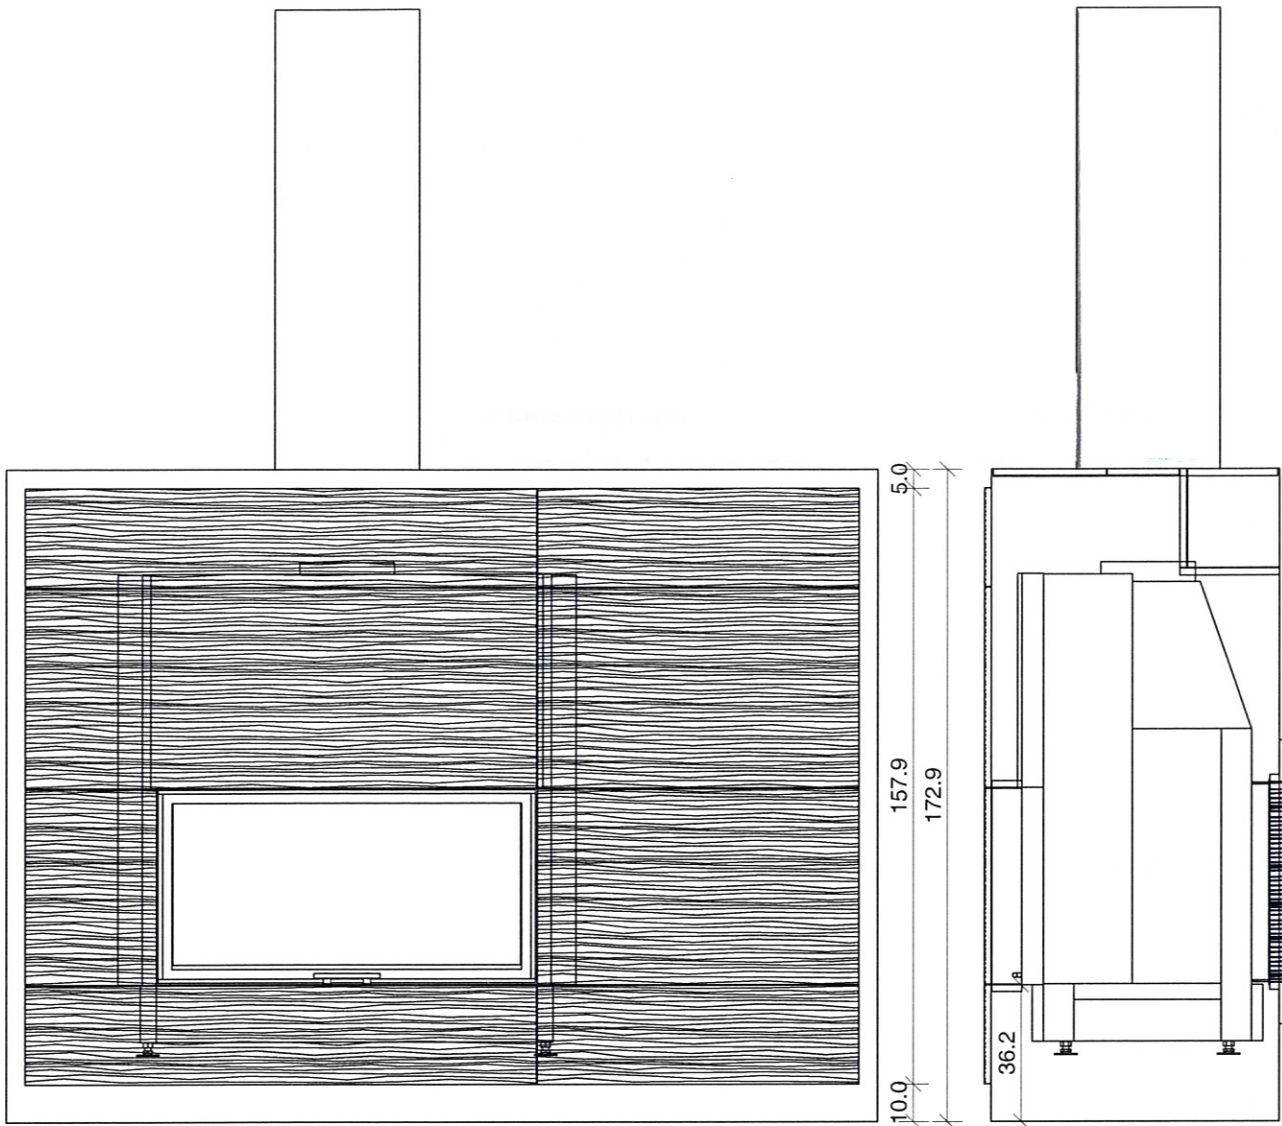

Foto Nr.: 2044

Die Glasurauswahl nehmen Sie bitte gemäß unseren aktuell gültigen Glasurmustern vor.

SOMMERHUBER
Keramik Manufaktur Steyr 1491

Foto Nr.: 2044

Die Glasurauswahl nehmen Sie bitte gemäß unseren aktuell gültigen Glasurmustern vor.

Kunde	Zeichnung Nr.	10 380
Keramik	Maßstab	
241 Feuerkachel/ 240 Feuerrahmen		
Technik		
Spartherm Linear Varia B-FDh - 4s		

SOMMERHUBER
 Keramik Manufaktur Steyr 1491

Sommerhuber GmbH, Resthofstraße 69, A-4400 Steyr
 Tel. Nr. +43/7252/893 - 0 Fax Nr. +43/7252/893 - 410

Alle Maßangaben sind Zirkawerte aufgrund Toleranzen des keramischen Materials und unterschiedlicher Fugenbreite.
 Diese Zeichnung ist eine unverbindliche gestalterische Planung, für die wir keinerlei Haftung übernehmen. Die korrekte technische Realisierung obliegt dem verantwortlichen Bauausführenden.
 Diese Zeichnung ist unser geistiges Eigentum und darf lt. Gesetz (BGBl417/1920) ohne unsere Zustimmung weder an dritte Personen ausgefolgt, noch mißbräuchlich verwendet oder vervielfältigt werden.