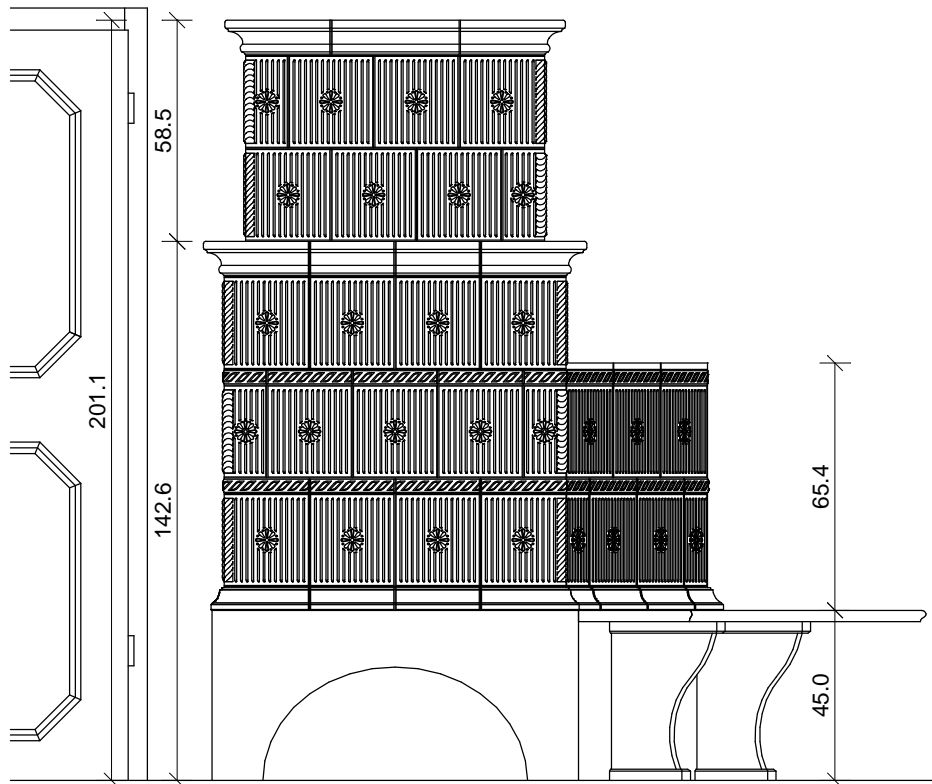

Foto Nr.: 1941

Die Glasurauswahl nehmen Sie bitte gemäß unseren aktuell gültigen Glasurmustern vor.

Kunde	Zeichnung Nr.	5606	 <p>SOMMERHUBER Keramik Manufaktur Steyr 1491</p> <p>Sommerhuber GmbH, Resthofstraße 69, A-4400 Steyr Tel. Nr. +43/7252/893 - 0 Fax Nr. +43/7252/893 - 410</p>
Keramik	138 Pfeifen-Kachel/ 170 Plattsims		
Technik	Maßstab		

Alle Maßangaben sind Zirkwerte aufgrund Toleranzen des keramischen Materials und unterschiedlicher Fugenbreite.
 Diese Zeichnung ist eine unverbindliche gestalterische Planung, für die wir keinerlei Haftung übernehmen. Die korrekte technische Realisierung obliegt dem verantwortlichen Bauausführenden.
 Diese Zeichnung ist unser geistiges Eigentum und darf lt. Gesetz (BGBl417/1920) ohne unsere Zustimmung weder an dritte Personen ausgefolgt, noch mißbräuchlich verwendet oder vervielfältigt werden.

Menge	Artikelnr	Bezeichnung	EUR, KE	Gesamt-EUR	Gesamt-KE
38 ST	138100	Motivkachel 138 22 x 24 000 - Glasur ?	4,00	0,00	152,00
14 ST	138110	Motiveckkachel 138 mit Zopf 11 + 22x 24 000 - Glasur ?	6,50	0,00	91,00
6 ST	138120	Motivhalbkachel 138 11 x 24 000 - Glasur ?	2,80	0,00	16,80
22 ST	212400	Zierstab-Laeufer 212 22 cm 000 - Glasur ?	2,20	0,00	48,40
4 ST	212410	Zierstab-Eck 212 11+22 000 - Glasur ?	3,30	0,00	13,20
9 ST	198200	Fuss-/Obersims-Laeufer 198 22 cm 000 - Glasur ?	2,40	0,00	21,60
1 ST	198210	Fuss-/Obersims-Laeufer 198 28 cm 000 - Glasur ?	3,20	0,00	3,20
1 ST	198220	Fusssims-Eck li = Obersims-Eck re 198 11+22 000 - Glasur ?	3,60	0,00	3,60
1 ST	198219	Fusssims-Eck re = Obersims-Eck li 198 11+22 000 - Glasur ?	3,60	0,00	3,60
8 ST	170300	Plattsims 170 22x22 000 - Glasur ?	7,50	0,00	60,00
3 ST	170210	Plattsims 170 36x24 000 - Glasur ?	11,50	0,00	34,50
6 ST	170320	Plattsims-Eck 170 22x22 000 - Glasur ?	10,50	0,00	63,00
5 ST	215429	Abdeckplatte 215 B 3seitig glasiert 22x22 000 - Glasur ?	2,00	0,00	10,00
4 ST	218430	Abdeckplatte 218 22x37 000 - Glasur ?	3,10	0,00	12,40
				0,00	533,30