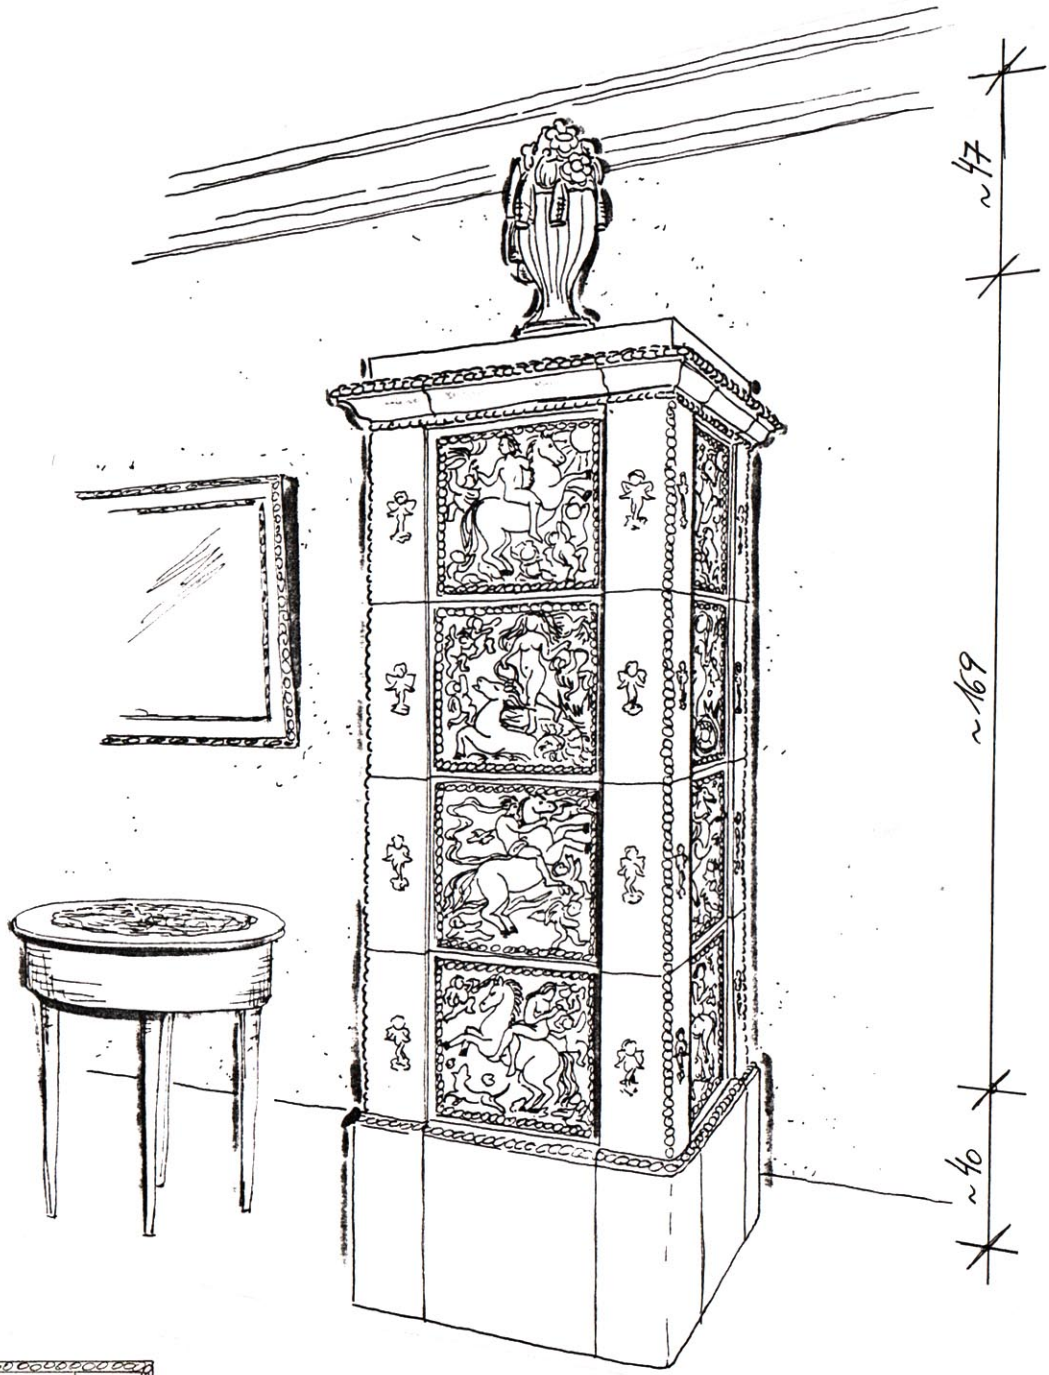

~72

Kunde	Zeichnung Nr.	5190	Sommerhuber GmbH, Resthofstraße 69, A-4400 Steyr Tel. Nr. +43/7252/893 - 0 Fax Nr. +43/7252/893 - 410
Keramik	258 Powolny	Maßstab	
Technik			

Alle Maßangaben sind Zirkawerte aufgrund Toleranzen des keramischen Materials und unterschiedlicher Fugenbreite.
Diese Zeichnung ist eine unverbindliche gestalterische Planung, für die wir keinerlei Haftung übernehmen. Die korrekte technische Realisierung obliegt dem verantwortlichen Bauausführenden.
Diese Zeichnung ist unser geistiges Eigentum und darf lt. Gesetz (BGBl417/1920) ohne unsere Zustimmung weder an dritte Personen ausgeföhrt, noch mißbräuchlich verwendet oder vervielfältigt werden.