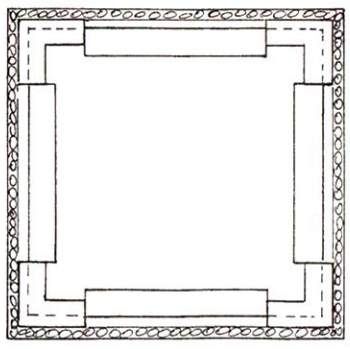

~72

Kunde	Zeichnung Nr.	5190	Sommerhuber GmbH, Resthofstraße 69, A-4400 Steyr Tel. Nr. +43/7252/893 - 0 Fax Nr. +43/7252/893 - 410
Keramik	258 Powolny	Maßstab	
Technik			

Alle Maßangaben sind Zirkawerte aufgrund Toleranzen des keramischen Materials und unterschiedlicher Fugenbreite.
Diese Zeichnung ist eine unverbindliche gestalterische Planung, für die wir keinerlei Haftung übernehmen. Die korrekte technische Realisierung obliegt dem verantwortlichen Bauausführenden.
Diese Zeichnung ist unser geistiges Eigentum und darf lt. Gesetz (BGBl417/1920) ohne unsere Zustimmung weder an dritte Personen ausgeföhrt, noch mißbräuchlich verwendet oder vervielfältigt werden.